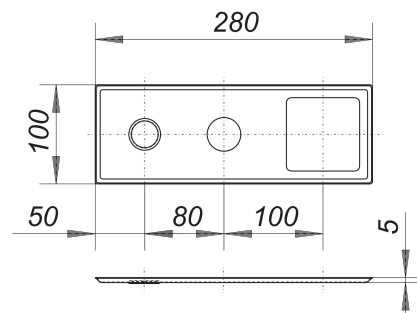

## Abdeckplatte zu WE-Siphon 405 E/406 E, Edelstahl

Artikelnummer: 141705

GTIN: 4001636141705

Rabattgruppe: 1

### Beschreibung:

Abdeckplatte zu WE-Siphon 405 E/406 E, Edelstahl  
Edelstahl