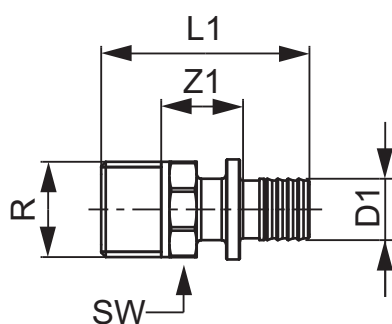

TECEflex Übergangsnippel, Standard Messing

Artikelnummer: 765502

Dimension: 16 x R 1/2"

Material: Standard Messing

LE 1: 10 St.

LE 2: 100 St.

Beschreibung:

Vertriebsdaten:

Produktname: TECEflex Übergangsnippel Standard Messing, 16 x R 1/2"

Warengruppe: 700

Produktgruppe: 1007000030

Dimension: 16 x R 1/2"

Z1: 18

L1: 46

SW: 21