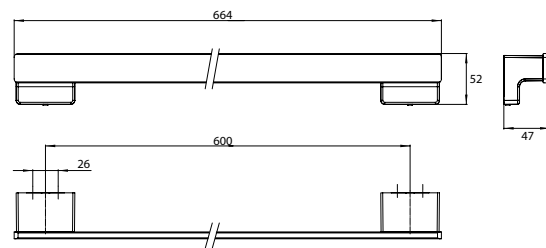

PRODUKTINFORMATION

Badetuchhalter, 600 mm chrom

Art.-Nr.3260 001 60