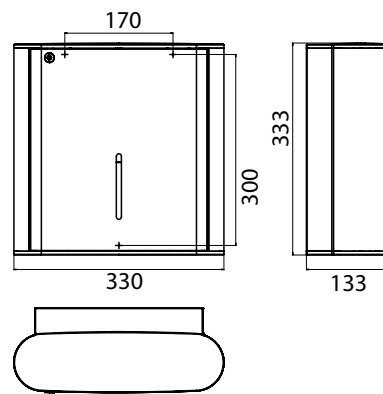

PRODUKTINFORMATION

Papiertuchspender chrom

Art.-Nr.3549 001 00

für 500 Papiertücher, abschließbar