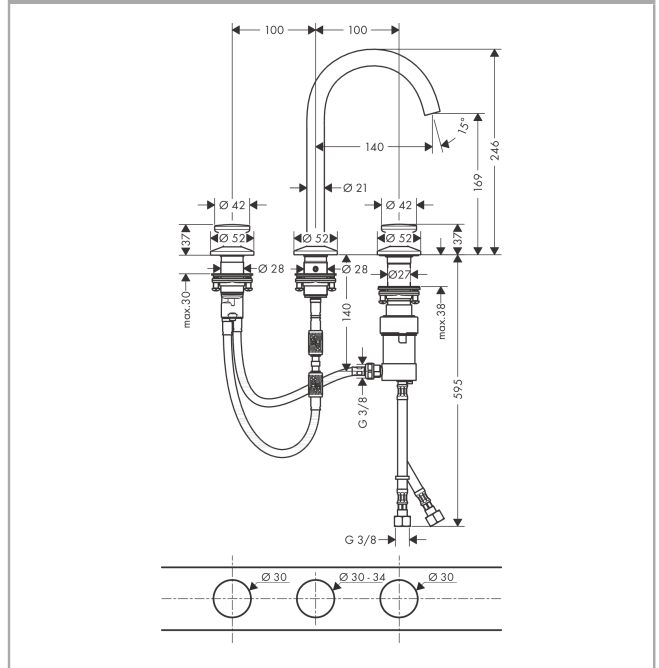

AXOR One

3-Loch Waschtischarmatur Select 170 mit Push-Open Ablaufgarnitur

Oberfläche: **Polished Black Chrome** Artikelnummer: **48070330**

Merkmale

- besteht aus: 3-Loch Waschtischarmatur, Ablaufgarnitur
- ComfortZone 170
- Ausladung: 140 mm
- Auslaufhöhe: 169 mm
- Griffvariante: Select
- Strahlart: Normalstrahl
- maximale Durchflussmenge bei 3 bar: 5 l/min
- rechter Griff: Select Kartusche mit Temperaturverstellung
- linker Griff: Volumenkontrolle
- Temperaturbegrenzung einstellbar
- für Durchlauferhitzer geeignet
- Push-Open Ablaufgarnitur G 1¼
- Material Ablaufventil: Metall
- Anschlussart: G ¾ Anschlussschläuche
- Anschlussgröße: DN15
- EU-Taxonomie: max. 6 l/min - wesentlicher Beitrag (SC) möglich
- DVGW_NW-6506DM0388

Technologie

Zertifikate / Nachhaltigkeit

AXOR One

3-Loch Waschtischarmatur Select 170 mit Push-Open Ablaufgarnitur

Oberfläche: **Polished Black Chrome** Artikelnummer: **48070330**

Produktabbildung

Maßzeichnung

Durchflussdiagramm