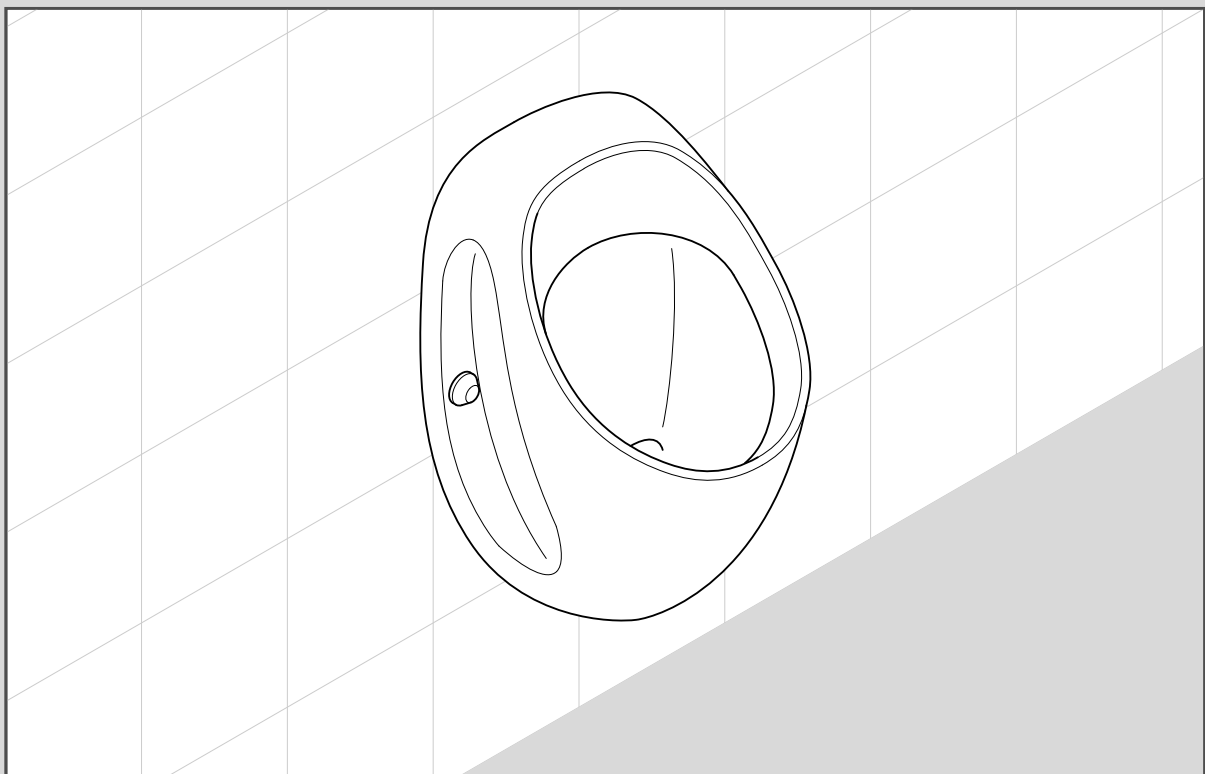

General Instruction

General
Instruction

Villeroy & Boch

DE Montageanleitung
Urinal, Standardbefestigung

EN Installation Instructions
Urinal, standard fixation

FR Instructions de montage
Urinoir, fixation standard