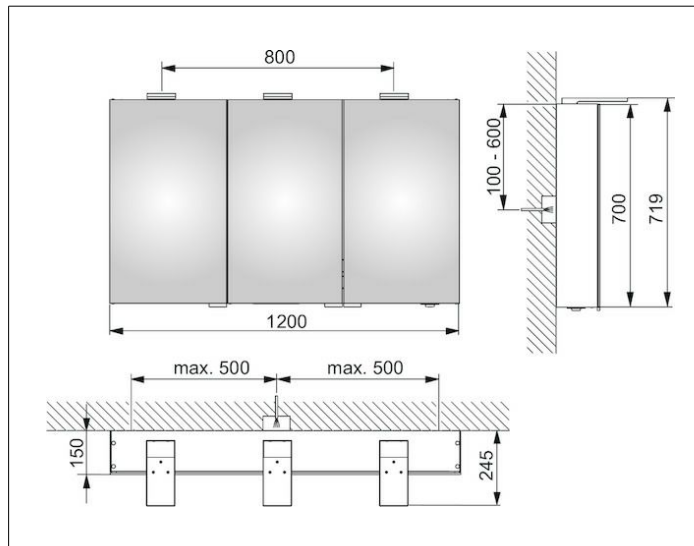

Royal 25

14105171301 Spiegelschrank

PRODUKT

ZEICHNUNG

PRODUKTBESCHREIBUNG

3 Drehtüren aus Kristall-Doppelspiegel,
Seitenverspiegelung

Bedienung:

außenliegender Drehdimmer mit den Funktionen:

Lichtfarbe 3000 Kelvin (warmweiß),

LED 39 Watt (Lebensdauer > 30.000 Stunden)

stufenlos dimmbar

EEK: C , 39 kWh/1000h

AUSSTATTUNG

- 2 innenliegende Steckdosen
- 3 x 3 höhenverstellbare Glasablagen

OBERFLÄCHE

silber-gebeizt-eloxiert

ABMESSUNG

1200 x 720 x 150 mm