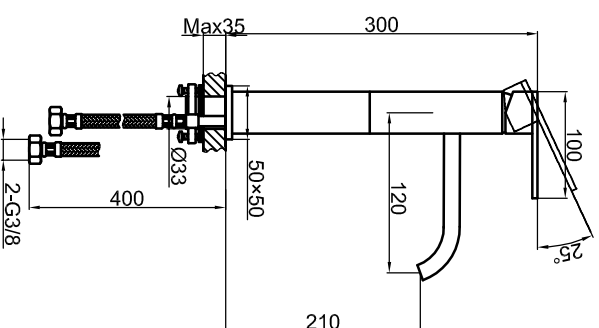

STEINBERG

Waschisch-Einhebelmischbatterie

Art.Nr. 135 1701

Installation

Technische Zeichnung

Explosionszeichnung