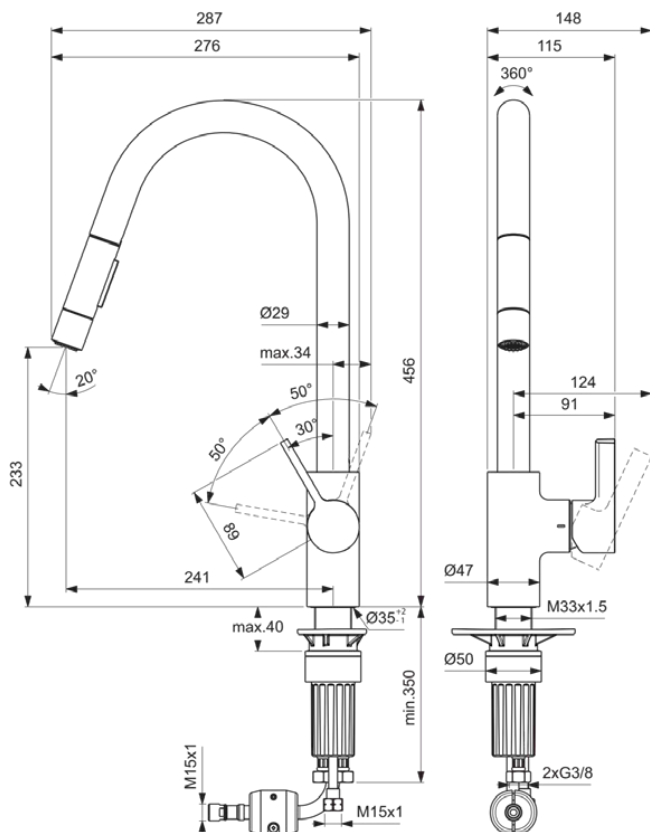

GUSTO

BD416AA

GUSTO | Küchenarmatur 115x276x456 mm, 241 mm vertikaler Abstand bis Mitte Auslauf in chrom, 5.9 l/min (3 bar) | EasyFix+, Verdeckter Strahlregler, FirmaFlow, Herausziehbare Handbrause, SmartShine Oberfläche

Bild & Zeichnung

Allgemeine Informationen

Produktkategorie:	Küchenarmaturen
Produktart:	Küchenarmatur
Marke:	Ideal Standard
Kollektion:	GUSTO
Designer:	Palomba Serafini Associati
Farbe:	AA - Chrom
Oberflächenveredelung:	glänzend
Höhe (mm):	456
Breite (mm):	115
Ausladung (mm):	276
Befestigungsart:	EasyFix+
Nettogewicht (kg):	3.26
EAN Code:	3800861108658

Features

	EasyFix+		Verdeckter Strahlregler
	FirmaFlow		Herausziehbare Handbrause
	SmartShine Oberfläche		

Downloads

- [Spare Parts List](#)

Produktstandards & Zertifikate

Normen:	EN 248 DIN 4109 EN 817
Name des KIWA-Zertifikates:	K99067
Name des ACS-Zertifikates:	21 ACC LY 068_223