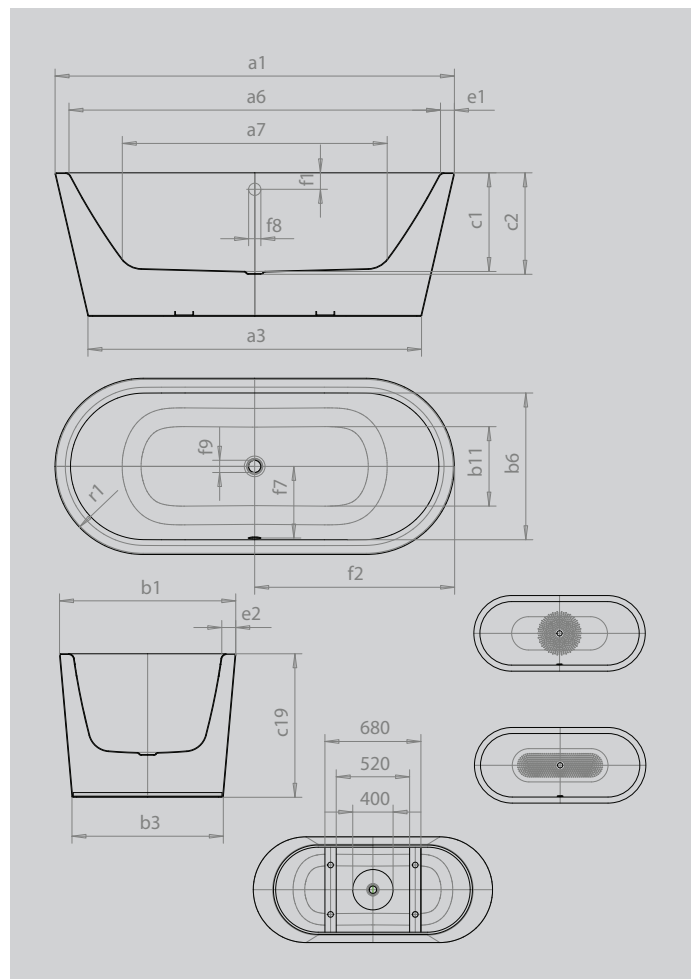

MEISTERSTÜCK CLASSIC DUO OVAL

- freistehende Badewanne mit fugenlos umlaufender Verkleidung bildet eine monolithische Einheit aus KALDEWEI Stahl-Emaile
- archetypische Form einer frei platzierten Badewanne mit ovaler Kontur und konischen Außenlinien. Gemeinsam mit dem schmalen Wannrand erhält die Badewanne eine harmonische Ästhetik
- zwei ergonomisch angenehm geformte Rückenschrägen und der mittig platzierte Ab-/Überlauf ermöglichen das bequeme Baden zu Zweit
- optional kann das Meisterstück mit Perl-Effekt, einer dauerhaften Leichtreinigungsoberfläche, ausgestattet werden sowie der passenden KALDEWEI Ab-/Überlaufgamitur COMFORT LEVEL

Abbildung ähnlich

Modell		1113
Äußere Länge	a ₁	1700 mm
Äußere Länge (unten)	a ₃	1418 mm
Innere Länge (oben)	a ₆	1580 mm
Innere Länge (unten)	a ₇	1130 mm
Äußere Breite	b ₁	750 mm
Äußere Breite (unten)	b ₃	643 mm
Innere Breite (oben)	b ₆	630 mm
Innere Breite (unten)	b ₁₁	500 mm
Tiefe Innen	c ₁	420 mm
Tiefe inklusive Ablaufloch	c ₂	430 mm
Wannenhöhe	c ₁₉	610 mm
Randbreite Fußseite; Längsseite	e ₁ ; e ₂	60; 60 mm
Abstand Oberkante bis Mitte Überlaufloch	f ₁	70 mm
Abstand Wannrand bis Mitte Ablaufloch	f ₂	850 mm
Abstand Mitte Ab- bis Mitte Überlaufloch	f ₇	305 mm
Durchmesser Überlaufloch	f ₈	Ø 52 mm
Durchmesser Ablaufloch	f ₉	Ø 52 mm
Äußerer Radius	r ₁	375 mm
Nutzhalt		124 l
Nettogewicht		117 kg
Antislip Durchmesser		Ø 435 mm
Vollantislip		900 x 300 mm