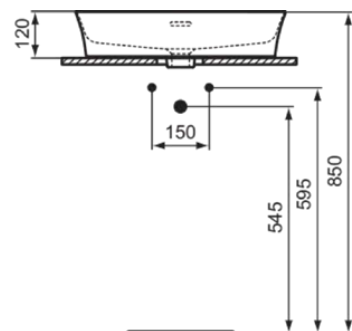

IPALYSS

E2077V6

IPALYSS | Schale 550x380x145 mm in granatapfel, mit Überlauf | Diamatec

Bild & Zeichnung

Allgemeine Informationen

Produktart	Schale
Marke	Ideal Standard
Kollektion	IPALYSS
Designer	Studio Levien
Farbcode	V6
Farbbeschreibung	Granatapfel
Oberflächenveredelung	satin
Maximale Höhe (mm)	145
Maximale Breite (mm)	550
Ausladung (mm)	380
EAN Code	5017830543619
Nettogewicht (kg)	10.20

Funktionen

Downloads

- [BIM-UK](#)
- [BIM-DE](#)
- [Montageanleitung](#)

Produktstandards & Zertifikate

Normen	EN 14688
Declaration of Performance classification (DoP)	CL25

Produktspezifikationen

Ablagefläche	Hinten
Form des Überlaufs	Geschlitzt
Barrierefreies Produkt	Nein
Anzahl von Waschbecken	1
Mit Rückwand	Nein
Mit Überlauf	Ja
Sichtbarer Überlauf	Ja
Anzahl von Hahnlöchern je Waschbecken	1
Geschliffene Unterseite	Ja
Mit Verschlussstopfen	Nein
Mit Siphon	Nein
Material	Oberteil mit keramischen Dichtscheiben
Materialspezifikation	Diamatec
Position des Hahnlochs	Mitte
PVD Technologie	Nein
Diamatec Technologie	Ja
IdealPlus Technologie	Nein