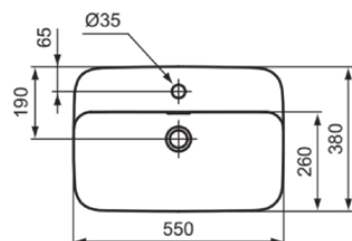

IPALYSS

E2077V6

IPALYSS | Schale 550x380x145 mm in granatapfel, mit Überlauf | Diamatec

Bild & Zeichnung

Allgemeine Informationen

Produktart	Schale
Marke	Ideal Standard
Kollektion	IPALYSS
Designer	Studio Levien
Farbcode	V6
Farbbeschreibung	Granatapfel
Oberflächenveredelung	satin
Maximale Höhe (mm)	145
Maximale Breite (mm)	550
Ausladung (mm)	380
EAN Code	5017830543619
Nettogewicht (kg)	10.20

Funktionen

Downloads

- [BIM-UK](#)
- [BIM-DE](#)
- [Montageanleitung](#)

Produktstandards & Zertifikate

Normen	EN 14688
Declaration of Performance classification (DoP)	CL25

Produktspezifikationen

Ablagefläche	Hinten
Form des Überlaufs	Geschlitzt
Barrierefreies Produkt	Nein
Anzahl von Waschbecken	1
Mit Rückwand	Nein
Mit Überlauf	Ja
Sichtbarer Überlauf	Ja
Anzahl von Hahnlöchern je Waschbecken	1
Geschliffene Unterseite	Ja
Mit Verschlussstopfen	Nein
Mit Siphon	Nein
Material	Oberteil mit keramischen Dichtscheiben
Materialspezifikation	Diamatec
Position des Hahnlochs	Mitte
PVD Technologie	Nein
Diamatec Technologie	Ja
IdealPlus Technologie	Nein