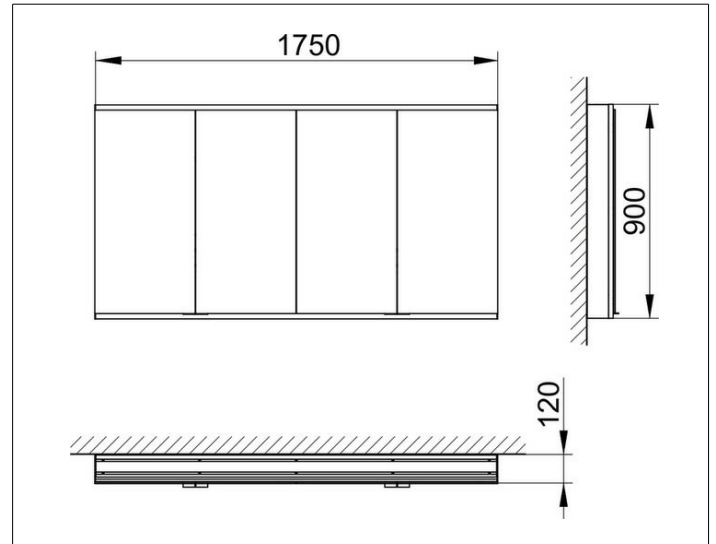

Royal Modular 2.0  
800401011000500 Spiegelschrank

**PRODUKT**

**ZEICHNUNG**

EEK: A, A+, A++ ,

**OBERFLÄCHE**

silber-eloxiert

**ABMESSUNG**

1750 x 900 x 120 mm