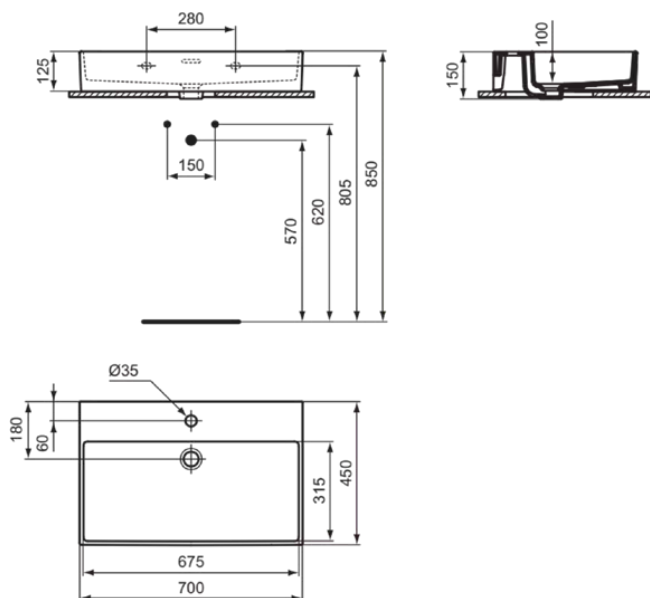

EXTRA

T3894V1

EXTRA | Waschtisch 700x450x150 mm in weiß seidenmatt, 1 Hahnloch, mit Überlauf | Platzsparender Waschtisch

Bild & Zeichnung

Allgemeine Informationen

| | |
|------------------------|----------------------------|
| Produktkategorie: | Waschtische |
| Produktart: | Waschtisch |
| Marke: | Ideal Standard |
| Kollektion: | EXTRA |
| Designer: | Palomba Serafini Associati |
| Farbe: | V1 - Weiß Seidenmatt |
| Oberflächenveredelung: | satın |
| Höhe (mm): | 150 |
| Breite (mm): | 700 |
| Ausladung (mm): | 450 |
| Nettogewicht (kg): | 17.50 |
| EAN Code: | 8014140487166 |

Features

Platzsparender Waschtisch

Produktstandards & Zertifikate

| | |
|---------------------------|----------|
| Normen: | EN 14688 |
| Leistungserklärung (DoP): | CL25 |

Produktspezifikationen

| | |
|--|-----------------|
| Farbcode: | V1 |
| Farbbeschreibung: | weiß seidenmatt |
| Geschliffene Unterseite: | Ja |
| Barrierefreies Produkt: | Nein |
| Mit Kettenöse: | Nein |
| Material: | Keramik |
| Materialspezifikation: | Feinfeuerton |
| Anzahl von Hahnlöchern je Waschbecken: | 1 |
| Anzahl von Waschbecken: | 1 |
| Sichtbarer Überlauf: | Ja |
| PVD Technologie: | Nein |
| Ablagefläche: | Hinten |
| Oberflächenveredelung: | satın |
| Position des Hahnlochs: | Mitte |
| Form des Überlaufs: | Geschlitzt |
| Mit Rückwand: | Nein |
| Mit Verschlussstopfen: | Nein |
| Mit Überlauf: | Ja |
| Mit Siphon: | Nein |
| Montageart: | wandhängend |