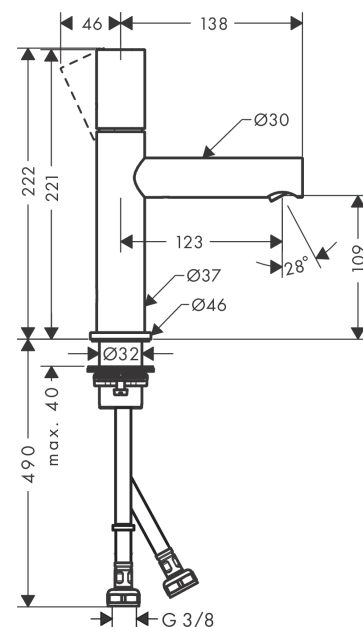

AXOR Uno
Einhebel-Waschtischmischer 110 mit Zerogriff und Ablaufgarnitur
 Oberfläche: **Polished Red Gold** Artikelnummer: **45002300**

Merkmale

- besteht aus: Einhebel-Waschtischmischer, Ablaufgarnitur
- ComfortZone 110
- Ausladung: 123 mm
- Auslaufhöhe: 109 mm
- Griffvariante: Zylindergriff
- Strahlart: Laminarstrahl
- maximale Durchflussmenge bei 3 bar: 5 l/min
- Keramikmischsystem
- Temperaturbegrenzung einstellbar
- für Durchlauferhitzer geeignet
- unverschleißbare Ablaufgarnitur
- Anschlussart: G 3/8 Anschlussschläuche
- Anschlussgröße: DN15
- EU-Taxonomie: max. 6 l/min - wesentlicher Beitrag (SC) möglich
- DVGW DW-6506CS0457
- PA-IX 7288/IO

Technologie

Zertifikate / Nachhaltigkeit

Produktabbildung

Maßzeichnung

AXOR Uno
Einhebel-Waschtismischer 110 mit Zerogriff und Ablaufgarnitur
 Oberfläche: **Polished Red Gold** Artikelnummer: **45002300**

Durchflussdiagramm