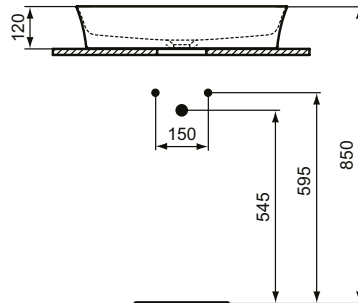

Ideal Standard

Becken

Ipalys

Artikel-Nr.: E1396V6

Schale 600mm

Ipalys Schale 600mm, ohne Hahnloch, ohne Überlauf

Farbe: V6 - Granatapfel

Technologie: Diamatec

Eigenschaften: .Diamatec

Mehr Produktdetails:

Type:	Aufsatzwaschtisch / Schale
Montage:	Aufgesetzt
Zulassungen:	DIN EN 14688 CL 00, DIN EN 31
Hahnlöcher:	0
Gewicht (kg):	9,00
Material:	Diamatec
Designer:	Robin Levien
Höhe (mm):	120
Breite (mm):	600
Tiefe/Ausladung (mm):	380
Form:	Rechteckig