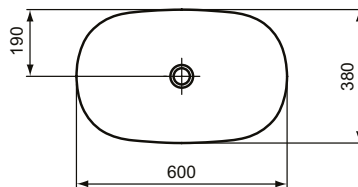

Ideal Standard

Becken

Ipalys

Artikel-Nr.: E1396V6

Schale 600mm

Ipalys Schale 600mm, ohne Hahnloch, ohne Überlauf

Farbe: V6 - Granatapfel

Technologie: Diamatec

Eigenschaften: .Diamatec

Mehr Produktdetails:

Type:	Aufsatzwaschtisch / Schale
Montage:	Aufgesetzt
Zulassungen:	DIN EN 14688 CL 00, DIN EN 31
Hahnlöcher:	0
Gewicht (kg):	9,00
Material:	Diamatec
Designer:	Robin Levien
Höhe (mm):	120
Breite (mm):	600
Tiefe/Ausladung (mm):	380
Form:	Rechteckig