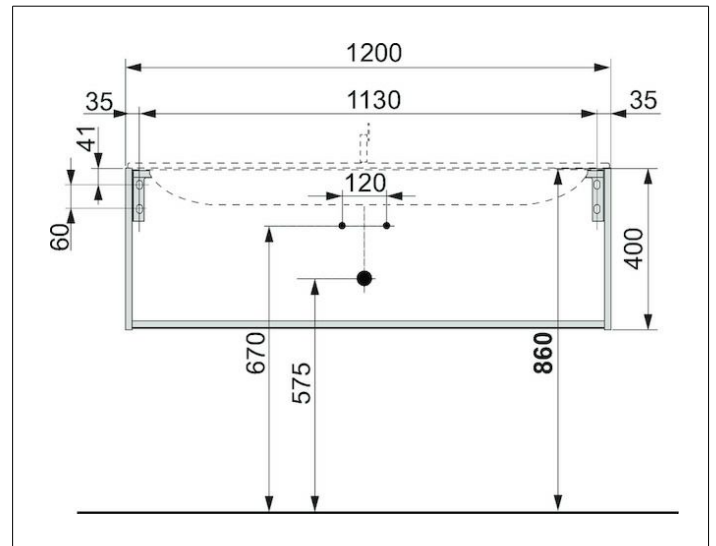

X-Line

3318197000 Waschtischunterbau

PRODUKT

ZEICHNUNG

OBERFLÄCHE

vulkanit/vulkanit

ABMESSUNG

1200 x 400 x 490 mm