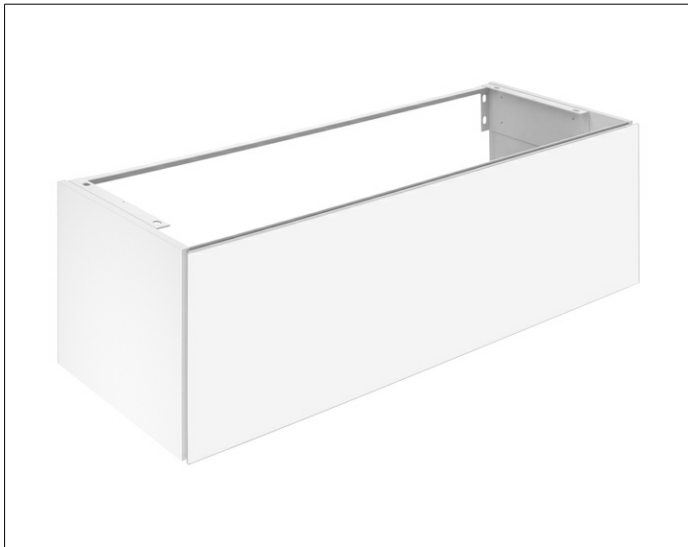

X-Line

3318197000 Waschtischunterbau

PRODUKT

ZEICHNUNG

OBERFLÄCHE

vulkanit/vulkanit

ABMESSUNG

1200 x 400 x 490 mm