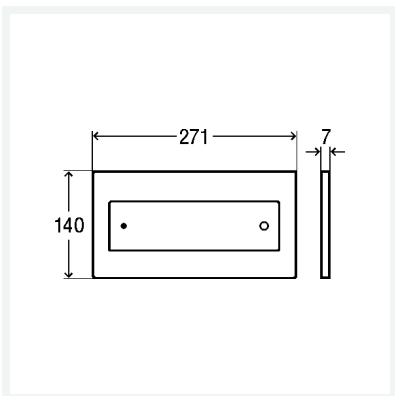

Betätigungsplatte

Visign for Style 12

- für UP-Spülkasten 2H, UP-Spülkasten 2L, UP-Spülkasten 2C
- Spülauslösung von vorn oder oben, 2-Mengen-Spültechnik

Ausstattung

Bowdenzugeinheit, Befestigungsrahmen, Befestigungsmaterial

Modell 8332.1

Artikel 596 743

DESIGN PLUS

Eigenschaften

Abdeckplatte	Kunststoff weiß-alpin
Druckstück	Kunststoff weiß-alpin
Gewicht	813 g
Volumen	12432 cm ³
Werkstoff	Kunststoff, Metall, Glas