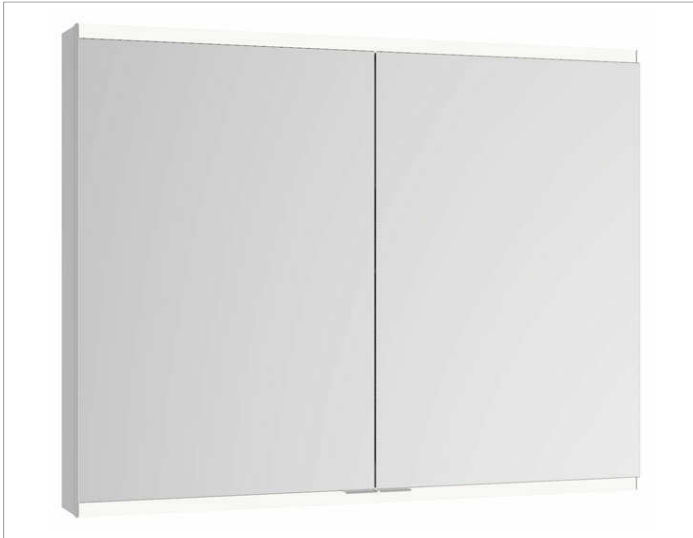

Royal Modular 2.0
800221081100000 Spiegelschrank

PRODUKT

ZEICHNUNG

EEK: A++, A+, A ,

OBERFLÄCHE

silber-eloxiert

ABMESSUNG

800 x 900 x 160 mm