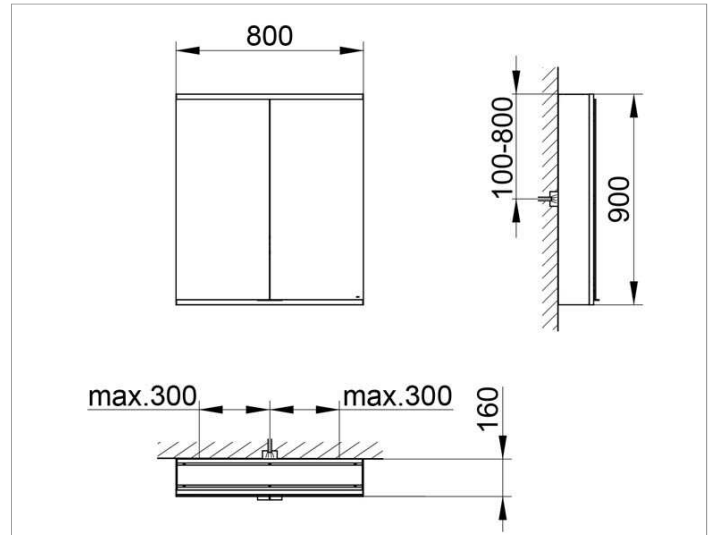

Royal Modular 2.0
800221081100000 Spiegelschrank

PRODUKT

ZEICHNUNG

EEK: A++, A+, A ,

OBERFLÄCHE

silber-eloxiert

ABMESSUNG

800 x 900 x 160 mm