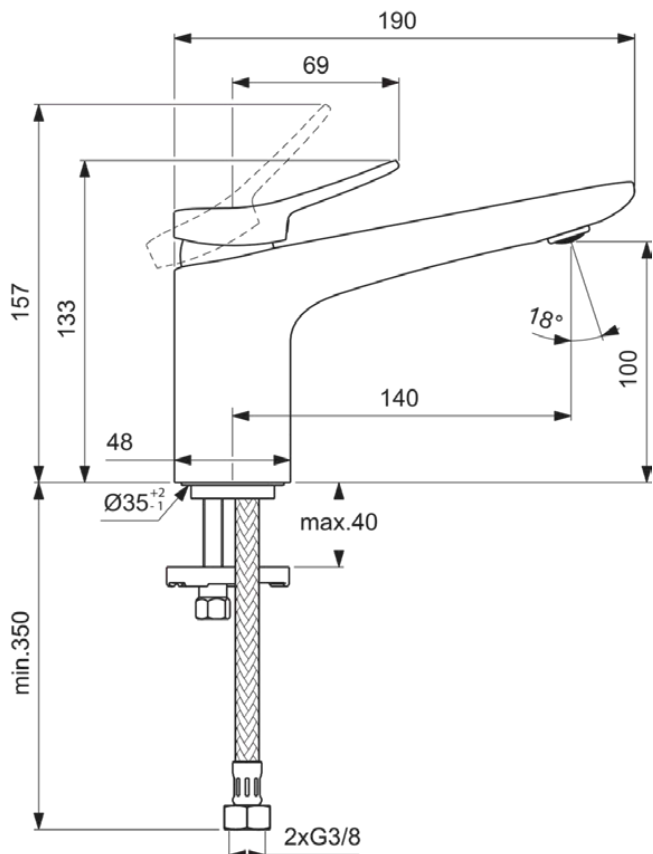

CONCA

BD457GN

CONCA | Waschtischarmatur 48x140x133 mm in silver storm, ohne Ablaufgarnitur | EasyFix, FirmaFlow, PVD Technologie

Bild & Zeichnung

Allgemeine Informationen

Produktart	Waschtischarmatur
Marke	Ideal Standard
Kollektion	CONCA
Designer	Palomba Serafini Associati
Farbcode	GN
Farbbeschreibung	Silver Storm
Oberflächenveredelung	satin
Maximale Höhe (mm)	133
Maximale Breite (mm)	48
Ausladung (mm)	190
Befestigungsart	EasyFix
EAN Code	3800861110996
Nettogewicht (kg)	1.40

Normen	DIN EN 248 DIN 4109-1 DIN EN 817
ACS-Zertifikat	21 ACC LY 068_223

Produktspezifikationen

FirmaFlow Kartusche	Ja
Mit Griff(en)	Ja
Anzahl der Griffe	1
Griffposition	Oben
Mit Auslass	Ja
Auslaufart	Starr
Strahlreglerart	Luftsprudler
Einstellbar Strahlregler	Nein
Sichtbarkeit des Strahlreglers	Sichtbar
Material des Auslaufs	Gussauslauf
Mit Rosette(n)	Nein
Oberflächenschutz	coated
Mit Ablaufgarnitur	Nein
Easy-Fix Technologie	Ja
Betriebs-Mindestdruck (kPa)	50
PVD Technologie	Ja
IdealPlus Technologie	Nein
Ventil Technologie	FirmaFlow
Wasseraktivierung	Einhebelmischerkartusche
	Heben

Ideal Standard

Kartuschenbefestigung
Nennweite des Ventils

Gewinding
28

Ideal Standard

Ihr Kontakt vor Ort:

België • Belgique

Ideal Standard Produktions GmbH
Ikaroslaan 18
B-1930 Zaventem
☎ +32 2 325 66 00
✉ +32 2 325 66 01
www.idealstandard.be