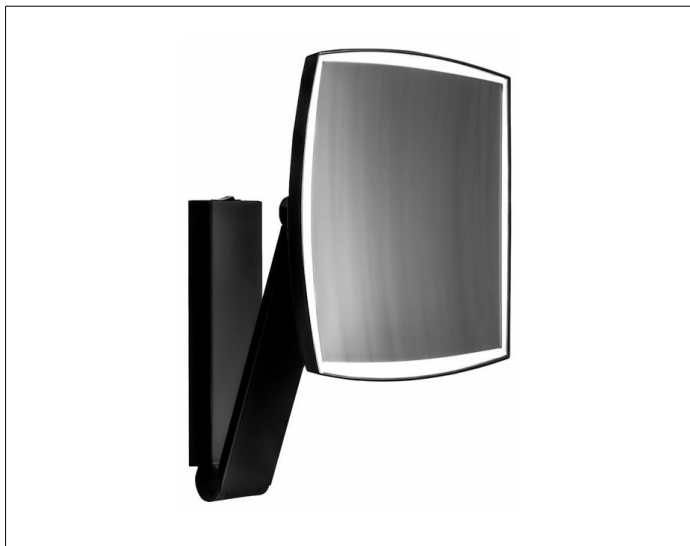

**Kosmetikspiegel**

17613379004 Kosmetikspiegel

**PRODUKT**

**ZEICHNUNG**

**OBERFLÄCHE**

schwarz matt

**ABMESSUNG**

mit Wippschalter

**AUSSCHREIBUNGSTEXT**

KEUCO iLook\_move Kosmetikspiegel, 17613379004  
 hochwertiger Kosmetikspiegel, schwarz matt beleuchtet,  
 quadratisch, mit elegant gewölbten Kanten,  
 an Schwenkarm aus einem stabilen,  
 rechteckigen Metallprofil mit verdeckten Hochleistungsscharnieren,  
 flächige Wandmontage mit 4 Befestigungspunkten  
 zur optimalen Lastverteilung,  
 dreidimensional verstellbar, Spiegel einseitig konkav,  
 Vergrößerungsfaktor x 5,  
 12V Netzteil und Wipp-Schalter im Wandteil integriert  
 Eingangsbereich 220-240V,  
 Verkabelung im Schwenkarm integriert,  
 Beleuchtung: 7 Watt LED (wartungsfrei),  
 Verbrauch im Standby: 0 Watt,  
 1 Lichtfarbe: 6500 Kelvin (Tageslicht),  
 Höhe der Wandbefestigung ca. 200 mm, Breite ca. 45 mm,  
 maximale Höhe ca. 500 mm,  
 Außenmaße: 200 x 200 mm, maximale Ausladung ca. 300 mm,  
 der Kosmetikspiegel wird verdeckt angebracht,  
 Lieferung inkl. korrosionsfreiem Befestigungsmaterial