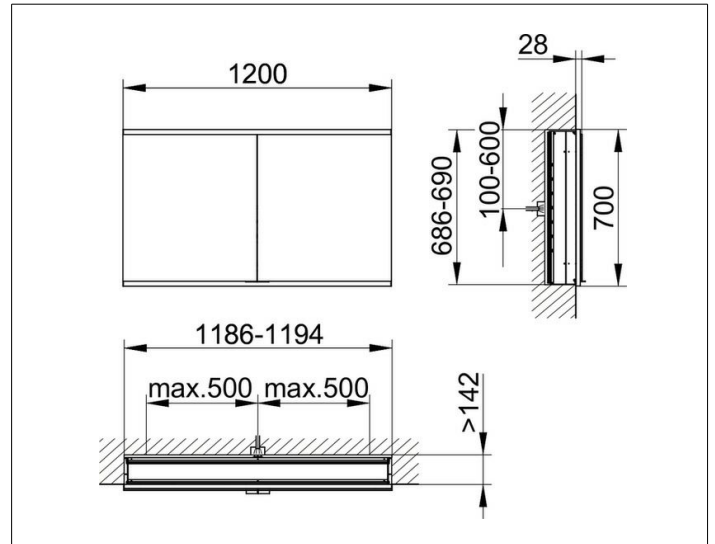

Royal Modular 2.0
800200120100300 Spiegelschrank

PRODUKT

ZEICHNUNG

OBERFLÄCHE

silber-eloxiert

ABMESSUNG

1200 x 700 x 160 mm