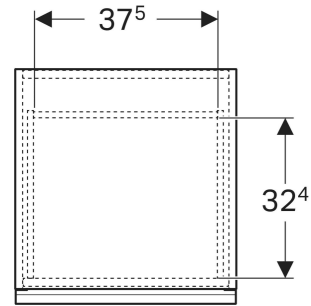

Geberit Acanto Seitenschrank mit einer Schublade und einer Innenschublade

EIGENSCHAFTEN

- FSC™ C134279 zertifiziert
- Wandhängend
- Mit einer Schublade
- Mit einer Innenschublade
- Griff zum Öffnen
- Griff austauschbar
- Schublade mit Selbsteinzug
- Feuchtigkeitsbeständig

- Vormontiert geliefert

TECHNISCHE DATEN

Werkstoff	Hochverdichtete Dreischicht-Holzspanplatte
Schubladenbelastung max.	30 kg

LIEFERUMFANG

- Seitenschrank

- Befestigungsmaterial

ZUBEHÖR

- Geberit Handtuchhalter für Badezimmermöbel
- Geberit Set Füße schmal
- Geberit Griff
- Geberit Lichtleiste für Schublade, links und rechts, Länge 35 cm
- Geberit Steckdosenelement mit Netzstecker

Art.-Nr.	Farbe / Oberfläche	B cm	H cm	T cm	VE1 St.
503.010.JK.1	Korpus, Front: lava / lackiert matt Griff: lava / pulverbeschichtet matt	45.2	52	47.5	1