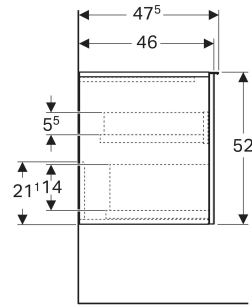

Geberit Acanto Seitenschrank mit einer Schublade und einer Innenschublade

EIGENSCHAFTEN

- FSC™ C134279 zertifiziert
- Wandhängend
- Mit einer Schublade
- Mit einer Innenschublade
- Griff zum Öffnen
- Griff austauschbar
- Schublade mit Selbsteinzug
- Feuchtigkeitsbeständig

- Vormontiert geliefert

TECHNISCHE DATEN

Werkstoff	Hochverdichtete Dreischicht-Holzspanplatte
Schubladenbelastung max.	30 kg

LIEFERUMFANG

- Seitenschrank

- Befestigungsmaterial

ZUBEHÖR

- Geberit Handtuchhalter für Badezimmermöbel
- Geberit Set Füße schmal
- Geberit Griff
- Geberit Lichtleiste für Schublade, links und rechts, Länge 35 cm
- Geberit Steckdosenelement mit Netzstecker

Art.-Nr.	Farbe / Oberfläche	B cm	H cm	T cm	VE1 St.
503.010.JK.1	Korpus, Front: lava / lackiert matt Griff: lava / pulverbeschichtet matt	45.2	52	47.5	1