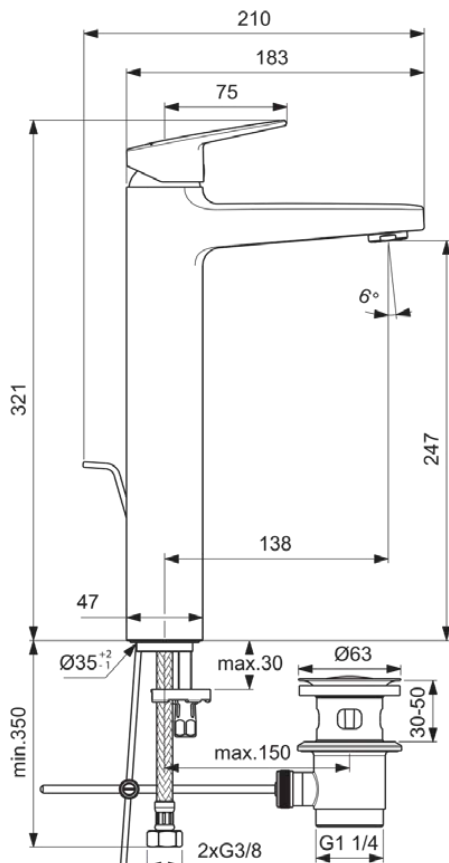

CERAPLAN

BD277AA

CERAPLAN | Waschtischarmatur 47x138x321 mm in chrom, ohne Ablaufgarnitur | EasyFix+, Durchflussbegrenzer, EPD, SmartShine Oberfläche

Bild & Zeichnung

Allgemeine Informationen

Produktart	Waschtischarmatur
Marke	Ideal Standard
Kollektion	CERAPLAN
Farbcode	AA
Farbbeschreibung	Chrom
Oberflächenveredelung	glänzend
Maximale Höhe (mm)	321
Maximale Breite (mm)	47
Ausladung (mm)	210
Befestigungsart	EasyFix+
EAN Code	3800861104544
Mit Environmental Product Declaration	Ja
Nettogewicht (kg)	2.82

Normen	DIN EN 248 DIN 4109-1 DIN EN 817
ACS-Zertifikat	21 ACC LY 068_223

Produktspezifikationen

Mit Gebäudeleittechnikanschluss	Nein
Mit Griff(en)	Ja
Anzahl der Griffe	1
Griffposition	Oben
Anzahl der Hahnlöcher	1
Mit herausziehbarer Spülbrause	Nein
Mit Auslass	Ja
Auslaufart	Starr
Strahlreglerart	Luftsprudler
Einstellbar Strahlregler	Nein
Sichtbarkeit des Strahlreglers	Sichtbar
Material des Auslaufs	Gussauslauf
Mit Rosette(n)	Nein
DVGW-Eigensicher	Nein
Material des Armaturenkörpers	Messing
Oberflächenschutz	chromium-plated
Smartshine	Ja