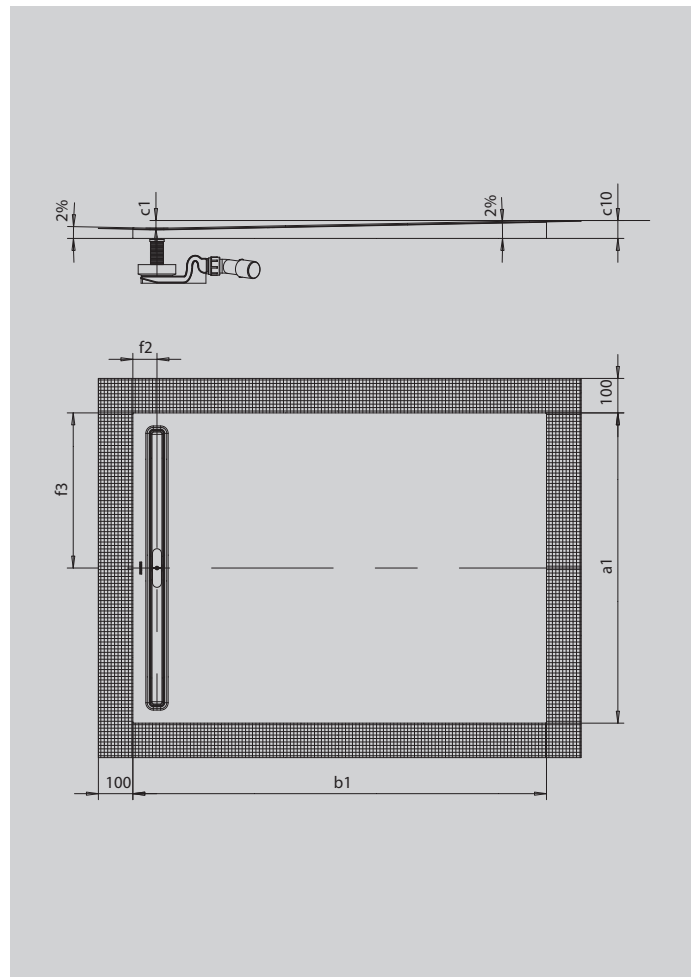

NEXSYS

- absolut bodenebene Duschfläche aus KALDEWEI Stahl-Emaile
- Design: Absolut plane Fläche - ohne Innenkonturen für eine großzügige Standfläche und eine harmonische Badgestaltung. Dezentle Ablaufrinne mit bündiger Designblende.
- vormontiertes 4-in-1 System aus emaillierter Duschfläche, Ablaufrinne, umlaufendem Abdichtband, Gefälleträger inkl. Gegengefälle zwischen Rinne und Wand. Ergänzt wird das System aus der gewünschten Ablaufgarnitur inkl. Haarfangsieb und einer hochwertigen Designblende aus dem Zubehörangebot.
- mitgeliefertes Zubehör: Schalldämmband
- geringe Aufbauhöhen ab 86 mm (je nach Abmessung und Ablaufgarnitur)

Abbildung ähnlich

SECURE⁺

Modell		2616
Äußere Länge	a_1	900 mm
Äußere Breite	b_1	1100 mm
Tiefe Innen	c_1	18 mm
Höhe mit Wannenträger	c_{10}	50 mm
Abstand Wannrand bis Mitte Ablaufloch	$f_2; f_3$	70; 450 mm
Gesamt-Aufbauhöhe KA 4121 min.		110 mm
Gesamt-Aufbauhöhe KA 4121 max.		180 mm
Gesamt-Aufbauhöhe KA 4122		90 mm
Nettogewicht		24 kg