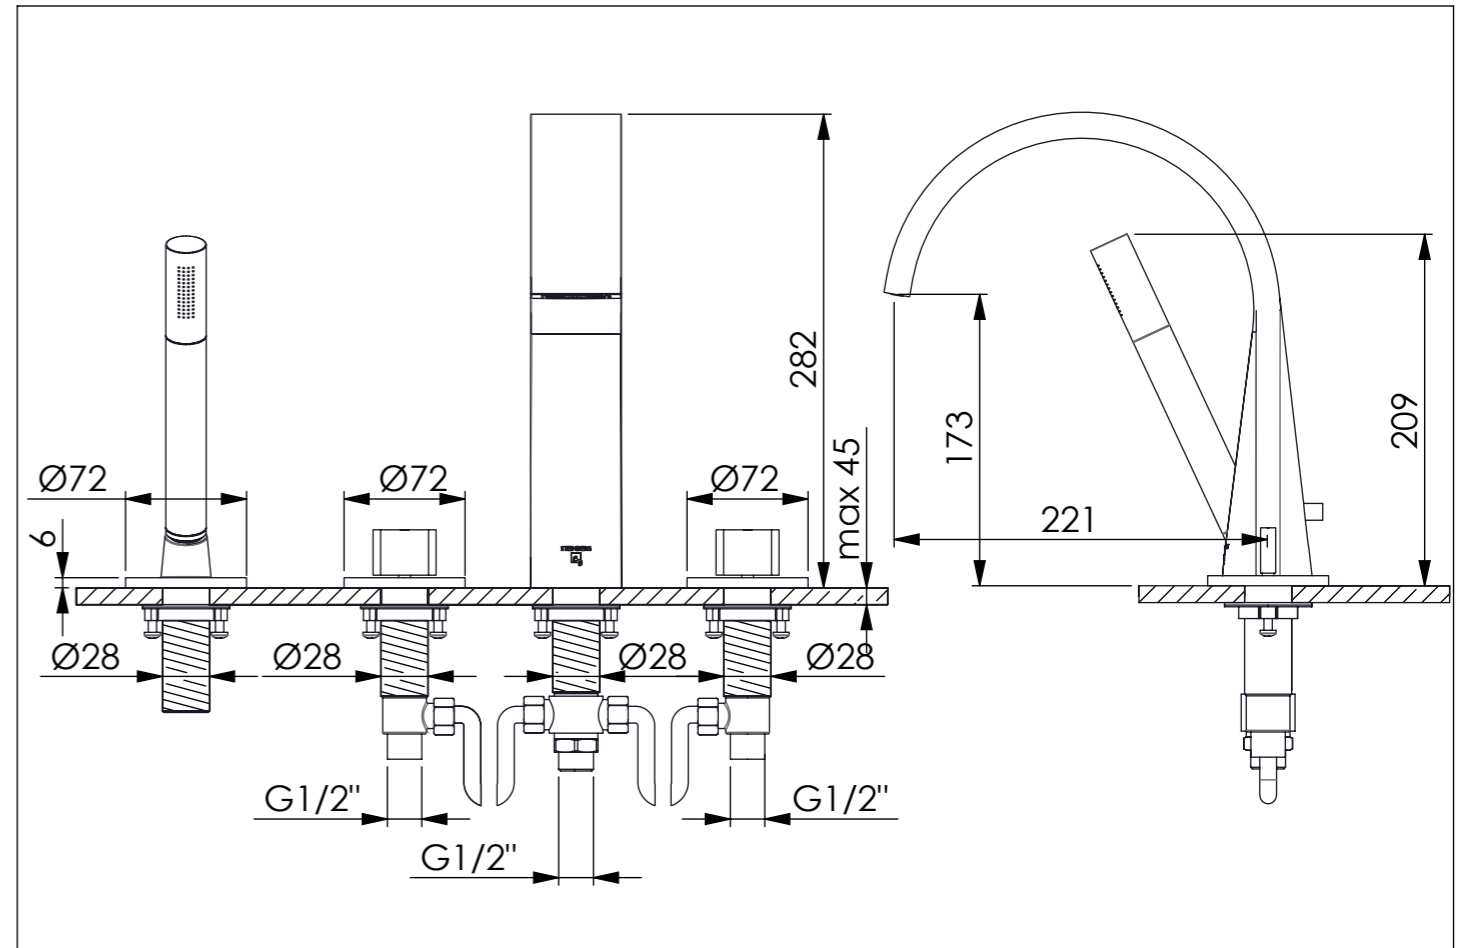

STEINBERG

Fertigmontageset

Finish set

Art.Nr. 280 2400

Installation / Installation

Technische Zeichnung / technical drawing

Explosionszeichnung / Exploded Drawing