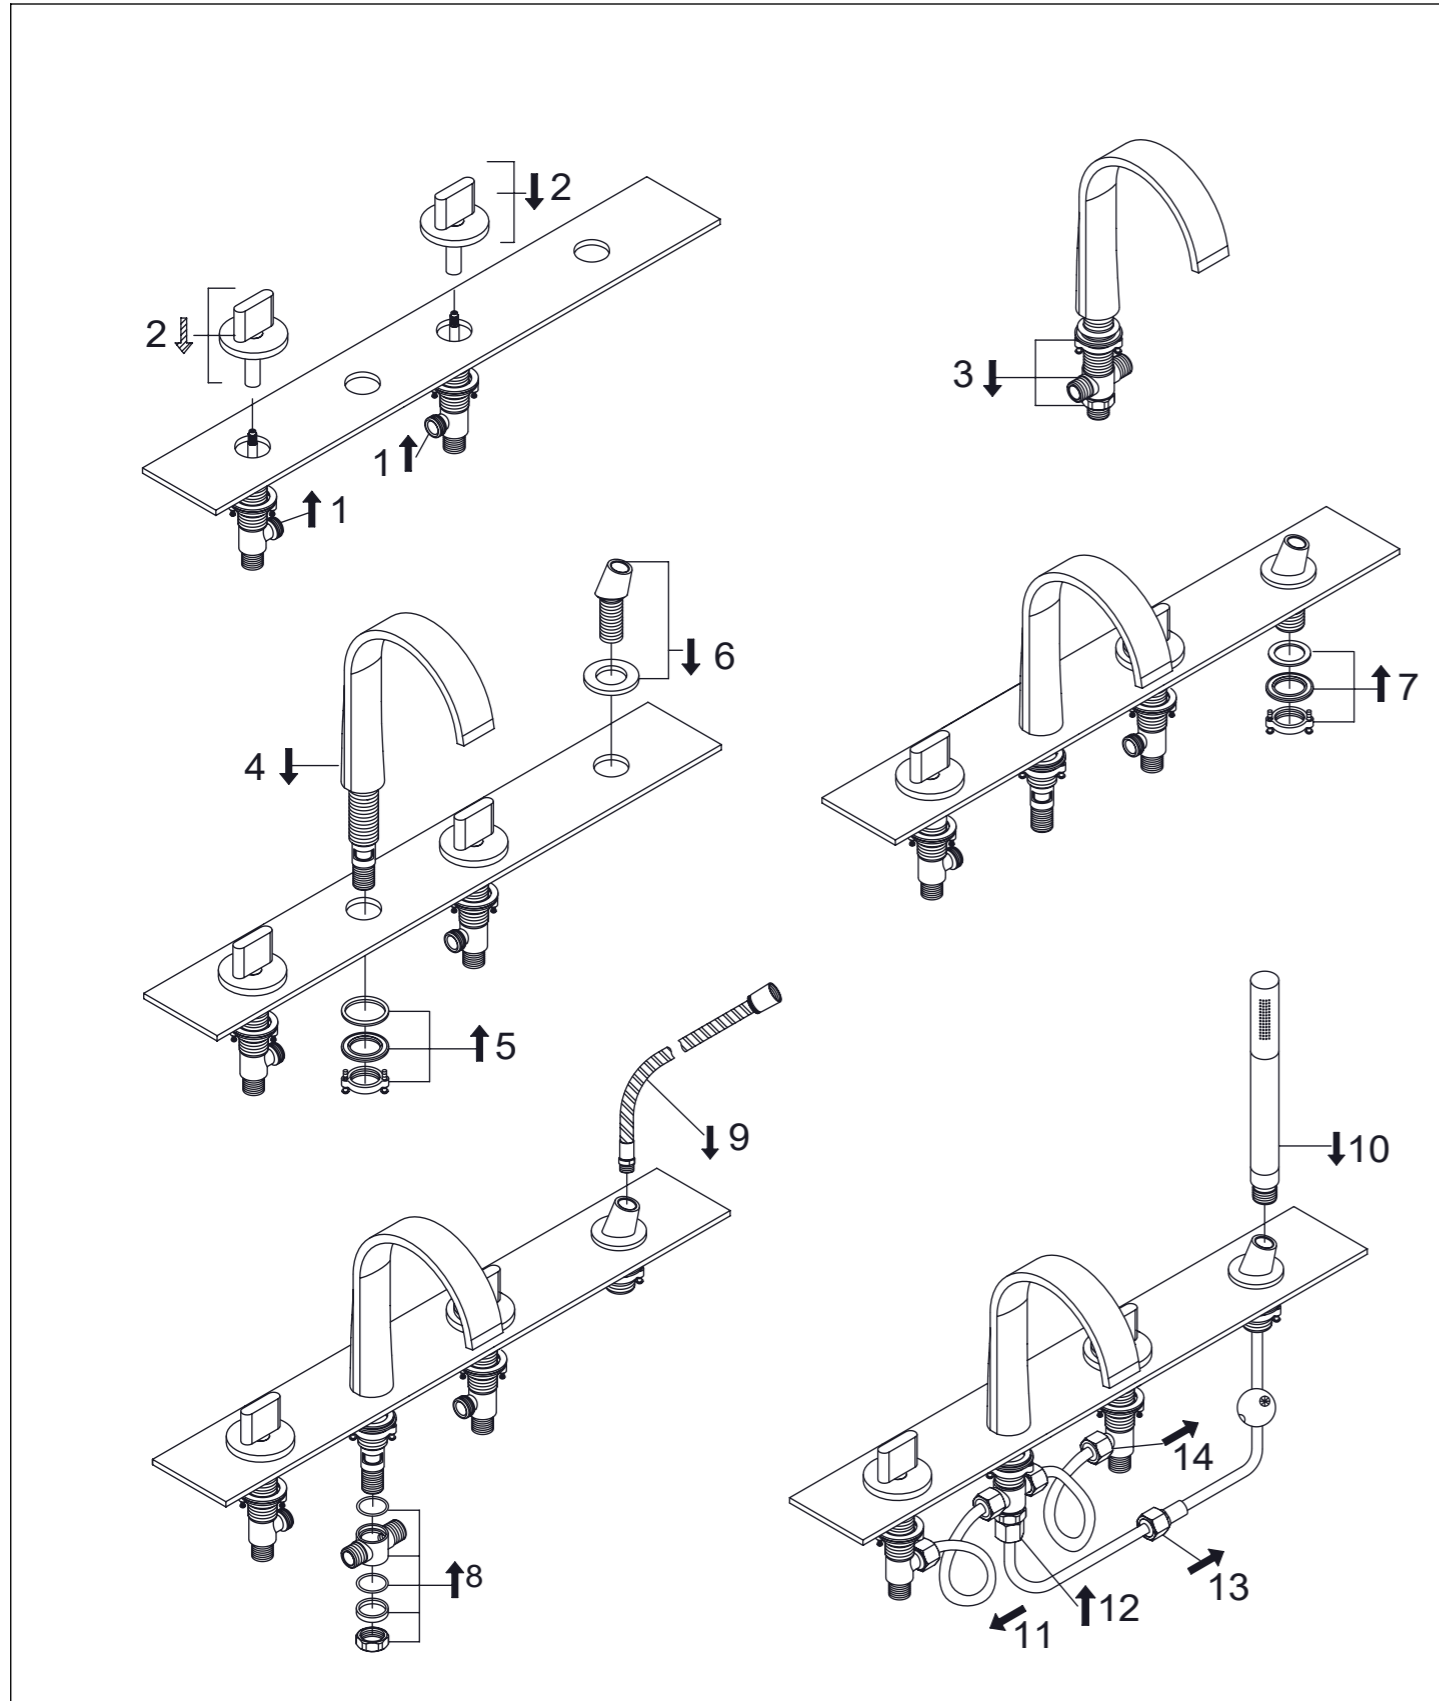

STEINBERG

Fertigmontageset

Finish set

Art.Nr. 280 2400

Installation / Installation

Technische Zeichnung / technical drawing

Explosionszeichnung / Exploded Drawing