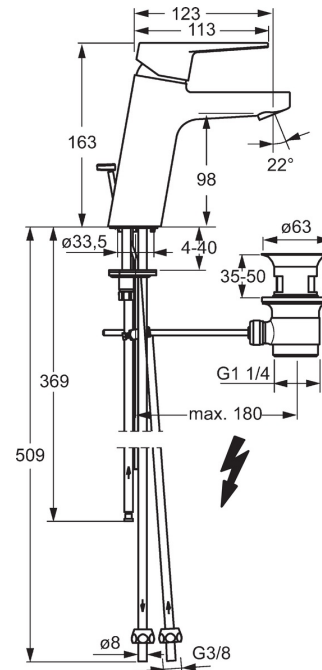

EAN: 4015474263901
static.hansa.com/09031183

- Waschtisch
- Einhebelmischer, Niederdruck, für offene Heißwasserbereiter
- Standmontage
- Chrom
- Feststehender Auslauf
- Kristallklarer Laminarstrahl, CASCADE® Strahlregler
- Hebel mit W+K-Kennzeichnung, Einhandbedienhebel/Griff
- Ablaufgarnitur mit Zugstange
- Temperaturbegrenzer, Heißwassersperre einstellbar (im Lieferumfang enthalten)
- ø 3.5 classic Steuerpatrone mit keramischen Dichtscheiben zur Wassermengen- und Temperatureinstellung
- Anschluss über Kupferrohre
- Armaturenkörper aus entzinkungsbeständigem Messing (DZR), Rapid-Montagesystem

Technische Daten

Technische Eigenschaften

DN-Größe (Nennmaß)	DN15
Warmwasserversorgung	max. +80°C
Arbeitsdruck	0.5-5 bar
Anschlussgröße	Ø8
Projection	123 mm
Werkstoff	Messing

Vorschriften

EN Standard	EN 817