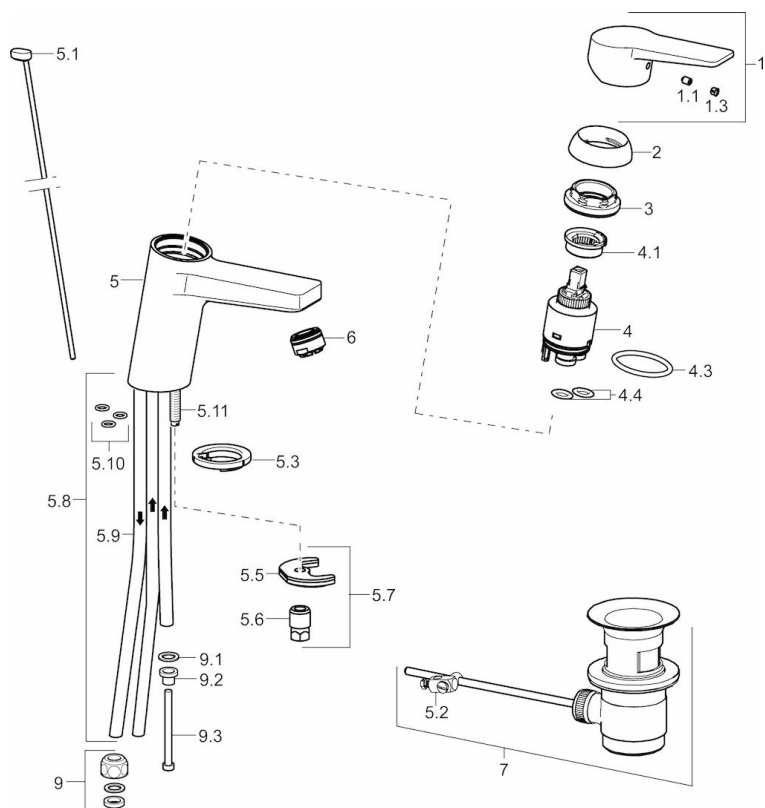

Ersatzteile

SP09031183

	Name	Art.-Nr.
1	Hebel	59913910
1.1	Schraube, M5x8, SW2.5	59904755
1.3	Dekorkappe Grau	59912112
2	Abdeckkappe, 33x3 mm	59912504
3	Gegenmutter, M40x1, SW30	59913210
4	Kartusche, 3,5 Eco	59912324
4	Kartusche, 3,5 Classic	59913075
4.1	Temperaturanschlag	59912325
4.3	O-Ring, d 28.24x2.62	59912590
4.4	O-Ring, d 10.10x1.60	59905072
5.1	Zugstange mit Knopf	59913067
5.2	Gelenkstück	59904624
5.3	Bodendichtung	59914591
5.5	Befestigungsplatte	59904765
5.6	Schraube, M8x1, SW13	59904766
5.7	Befestigungssatz	59912113
5.8	Rohr	59913398
5.9	Rohr, M8x1, L=560	59912806
5.10	O-Ring, 6x1.4	59913266
5.11	Befestigungsschraube, M8x1, L=140	59912474
6	Luftsprudler, M24x1 A, low pressure	59902692
7	Ablaufgarnitur	59904620
7	Ablaufgarnitur, (2019-)	59914764
9	Überwurfmutter	59904969
9.1	Dichtungskit, 14.9x8.5x1	59902352
9.2	Dichtungskit, 10x8	59902272
9.3	Schlauch	59902151
N.I.	Schlüssel, SW30/34	59912108