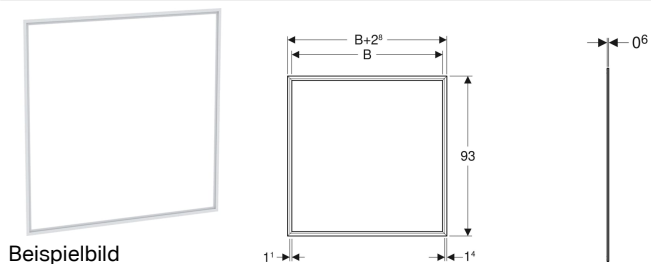

**Abdeckrahmen für Geberit ONE Spiegelschrank, UP-Montage**

**Verwendungszwecke**

- Zum Abdecken von unsauberen Fliesenkanten

**Eigenschaften**

- Deckbreite 14 mm

**Technische Daten**

Werkstoff

Aluminium

Art.-Nr.	Farbe / Oberfläche	B	VE1
505.843.00.3	schwarz matt / Aluminium pulverbeschichtet	90 cm	1 St.