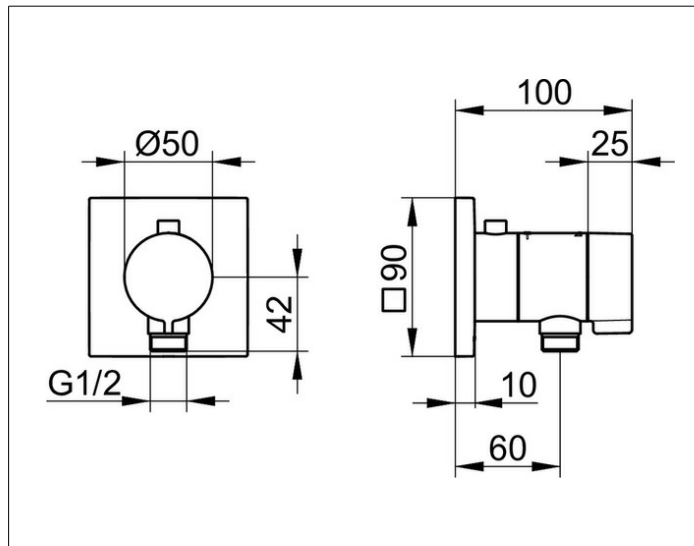

IXMO

59554010002 Thermostatarmatur mit Schlauchanschluss UP DN 15

PRODUKT

ZEICHNUNG

PRODUKTBESCHREIBUNG

Sicherheitssperre bei 38°,
Schlauchanschluss eigensicher gegen Rückfließen
nach DIN EN 1717
Fertigset bestehend aus:
Griff, Gehäuse und Rosette (eckig),
passend für UP-Funktionseinheit (59554 000170)
geräuschgeprüft

AUSSCHREIBUNGSTEXT

KEUCO IXMO_solo Thermostatarmatur mit Schlauchanschluss UP DN 15
Sicherheitssperre bei 38°,
Armatur eigensicher gegen Rückfließen nach DIN EN 1717
Fertigset bestehend aus:
Griff, Gehäuse und Rosette (eckig),
Oberfläche verchromt
passend für UP-Funktionseinheit (59554 000170),