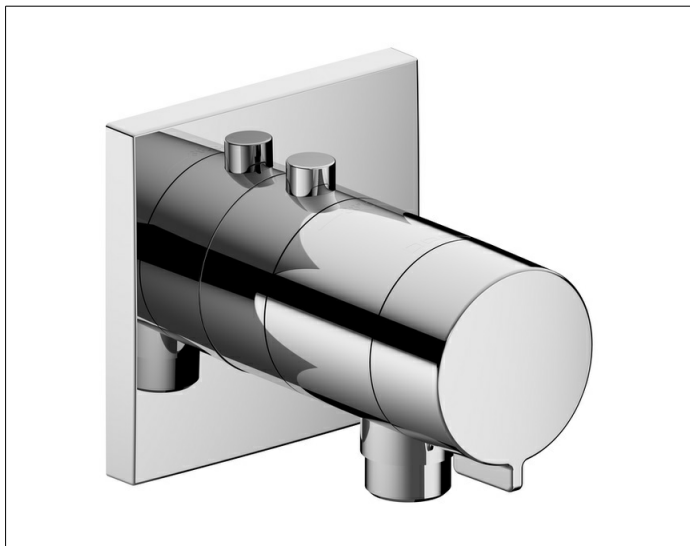

IXMO

59554010002 Thermostatarmatur mit Schlauchanschluss UP DN 15

PRODUKT

ZEICHNUNG

PRODUKTBESCHREIBUNG

Sicherheitssperre bei 38°,
Schlauchanschluss eigensicher gegen Rückfließen
nach DIN EN 1717
Fertigset bestehend aus:
Griff, Gehäuse und Rosette (eckig),
passend für UP-Funktionseinheit (59554 000170)
geräuschgeprüft

AUSSCHREIBUNGSTEXT

KEUCO IXMO_solo Thermostatarmatur mit Schlauchanschluss UP DN 15
Sicherheitssperre bei 38°,
Armatur eigensicher gegen Rückfließen nach DIN EN 1717
Fertigset bestehend aus:
Griff, Gehäuse und Rosette (eckig),
Oberfläche verchromt
passend für UP-Funktionseinheit (59554 000170),

OBERFLÄCHE

verchromt