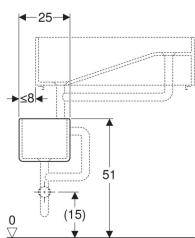

Geberit Publica Gipsfangbecken Unterteil

Beispielbild

Verwendungszwecke

- Für Geberit Publica Gipsfangbecken, Oberteil
- Zur Montage an Montagewinkeln

Technische Daten

Werkstoff

Sanitärkeramik

Zusätzlich zu bestellen

- Geberit Publica Gipsfangbecken Oberteil

Art.-Nr.	Farbe / Oberfläche	Überlauf	B	H	T	VE1
362512000	weiß	ohne	25 cm	21 cm	35 cm	1 St.

- Montage auf Konsolen erforderlich (bauseits)