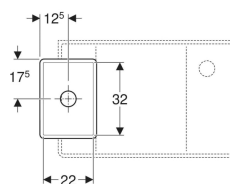

Geberit Publica Gipsfangbecken Unterteil

Beispielbild

Verwendungszwecke

- Für Geberit Publica Gipsfangbecken, Oberteil
- Zur Montage an Montagewinkeln

Technische Daten

Werkstoff

Sanitärkeramik

Zusätzlich zu bestellen

- Geberit Publica Gipsfangbecken Oberteil

Art.-Nr.	Farbe / Oberfläche	Überlauf	B	H	T	VE1
362512000	weiß	ohne	25 cm	21 cm	35 cm	1 St.

- Montage auf Konsolen erforderlich (bauseits)