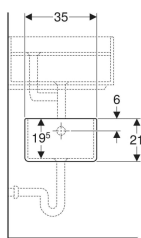

Verwendungszwecke

- Für Geberit Publica Gipsfangbecken, Oberteil
- Zur Montage an Montagewinkeln

Technische Daten

Werkstoff

Sanitärkeramik

Zusätzlich zu bestellen

- Geberit Publica Gipsfangbecken Oberteil

Art.-Nr.	Farbe / Oberfläche	Überlauf	B	H	T	VE1
362512000	weiß	ohne	25 cm	21 cm	35 cm	1 St.

- Montage auf Konsolen erforderlich (bauseits)