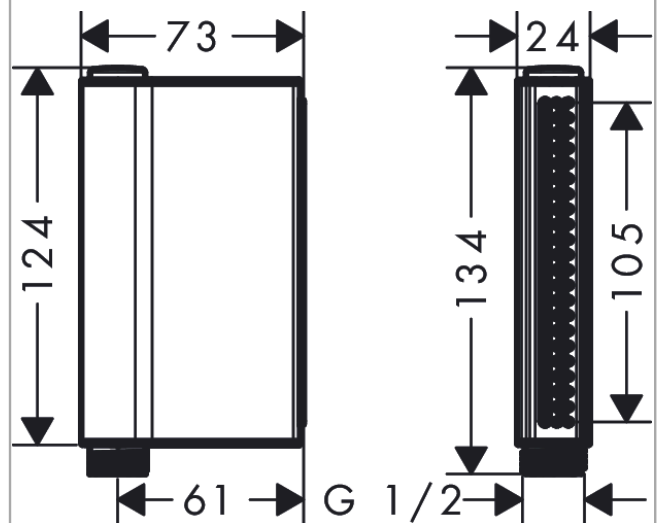

AXOR One
Handbrause 2jet
 Oberfläche: **Brushed Brass** Artikelnummer: **45720950**

Merkmale

- Brausekopfgröße: 124 x 24 mm
- Strahlart: Rain, Schwallstrahl
- komfortable Strahlartenumstellung durch Select-Taste
- maximale Durchflussmenge bei 3 bar: 12 l/min
- Mindestfließdruck: 2,4 bar
- mit innenliegender Wasserführung
- ausspülbare Siebdichtung
- Anschlussgewinde G 1/2
- für Durchlauferhitzer geeignet
- nicht empfohlen für Wannen-/ Fliesenrandarmaturen

Technologie

Produktabbildung

Maßzeichnung

AXOR One
Handbrause 2jet
 Oberfläche: **Brushed Brass** Artikelnummer: **45720950**

Durchflussdiagramm