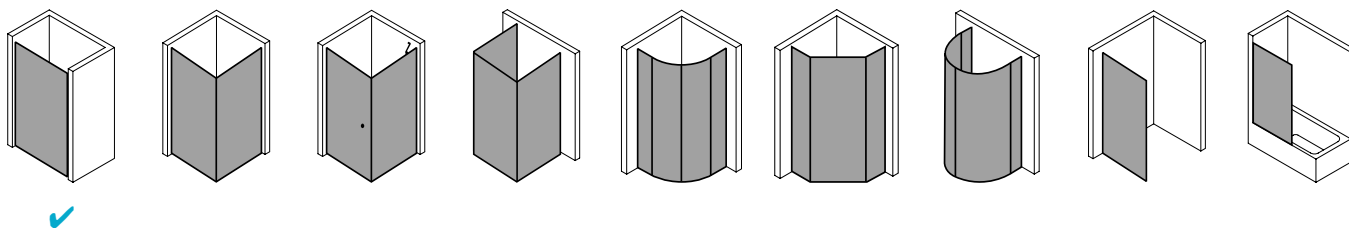

Technische Daten

Höhe	1850 mm
Breite	1100 mm
Tiefe	31 mm
Oberfläche	Silber Mattglanz
Glas	ESG Klar
Beschichtung	CLEAN
Wanneneinbaumaß	1.075-1.110 mm
Anschlag	links
Türart	

Einbausituation