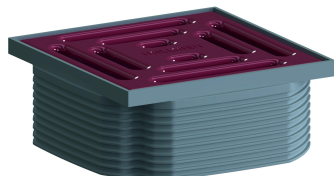

## Aufsatz DallDrain Pure, rubinrot, 100 x 100 mm

---

Artikelnummer: 518026

GTIN: 4001636518026

Rabattgruppe: 6

---

---

### Beschreibung:

Aufsatz DallDrain Pure, rubinrot, 100 x 100 mm

Aufsatz mit Edelstahlrost im Kunststoffrahmen, passend zu Ablaufgehäusen DallDrain, Aufstockelement DallDrain.

#### AUSFÜHRUNG

- Rost aus farbig matt lackiertem Edelstahl, Rahmen aus dunkelgrauem Kunststoff
- Mit Positionierhilfe seitenverstellbar +/- 2,5 mm
- Aufsatzverlängerung kürzbar für Bodenbeläge 10 – 36 mm (inkl. Kleber)