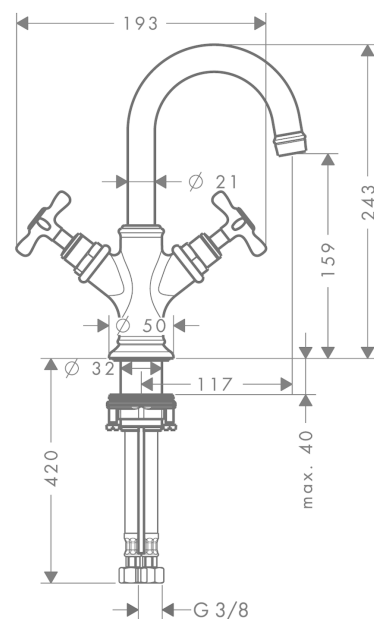

AXOR Montreux
2-Griff Waschtischarmatur 160 mit Kreuzgriffen für Handwaschbecken mit Zugstangen-
Ablaufgarnitur
 Oberfläche: **Brushed Bronze** Artikelnummer: **16505140**

Merkmale

- besteht aus: 2-Griff Waschtischarmatur, Ablaufgarnitur
- ComfortZone 160
- Ausladung: 117 mm
- Auslaufhöhe: 159 mm
- Griffvariante: Kreuzgriff
- Schwenkbereich 120°
- Strahlart: Laminarstrahl
- maximale Durchflussmenge bei 3 bar: 5 l/min
- Keramikventile heiß/kalt 90°
- für Durchlauferhitzer geeignet
- Zugstangen-Ablaufgarnitur G 1¼
- Anschlussart: G ¾ Anschlussschläuche
- Anschlussgröße: DN15
- EU-Taxonomie: max. 6 l/min - wesentlicher Beitrag (SC) möglich
- P-IX 18198/IO

Technologie

Produktabbildung

Maßzeichnung

AXOR Montreux
2-Griff Waschtischarmatur 160 mit Kreuzgriffen für Handwaschbecken mit Zugstangen-
Ablaufgarnitur
 Oberfläche: **Brushed Bronze** Artikelnummer: **16505140**

Durchflussdiagramm