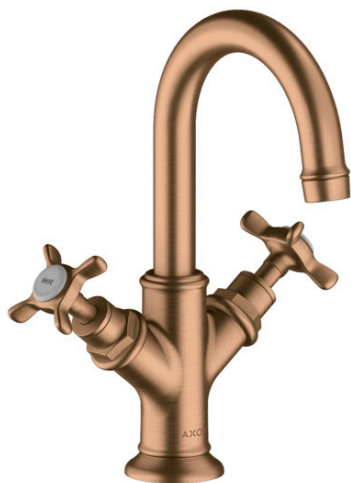

AXOR Montreux
2-Griff Waschtischarmatur 160 mit Kreuzgriffen für Handwaschbecken mit Zugstangen-
Ablaufgarnitur
 Oberfläche: **Brushed Bronze** Artikelnummer: **16505140**

Merkmale

- besteht aus: 2-Griff Waschtischarmatur, Ablaufgarnitur
- ComfortZone 160
- Ausladung: 117 mm
- Auslaufhöhe: 159 mm
- Griffvariante: Kreuzgriff
- Schwenkbereich 120°
- Strahlart: Laminarstrahl
- maximale Durchflussmenge bei 3 bar: 5 l/min
- Keramikventile heiß/kalt 90°
- für Durchlauferhitzer geeignet
- Zugstangen-Ablaufgarnitur G 1¼
- Anschlussart: G ¾ Anschlussschläuche
- Anschlussgröße: DN15
- EU-Taxonomie: max. 6 l/min - wesentlicher Beitrag (SC) möglich
- P-IX 18198/IO

Technologie

Produktabbildung

Maßzeichnung

AXOR Montreux
2-Griff Waschtischarmatur 160 mit Kreuzgriffen für Handwaschbecken mit Zugstangen-
Ablaufgarnitur
 Oberfläche: **Brushed Bronze** Artikelnummer: **16505140**