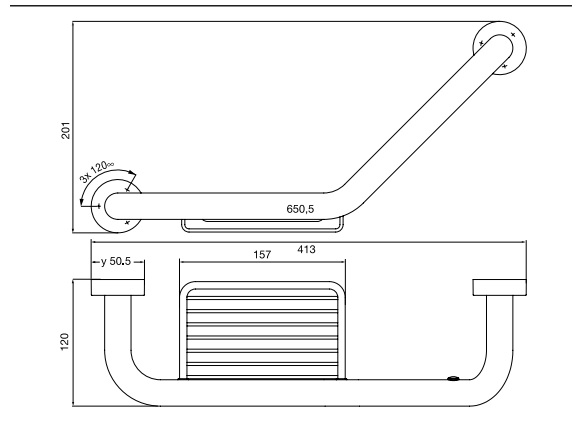

PRODUKTINFORMATION

Wannengriff mit Seifenkorb chrom

Art.-Nr.4571 001 00

Montage links und rechts