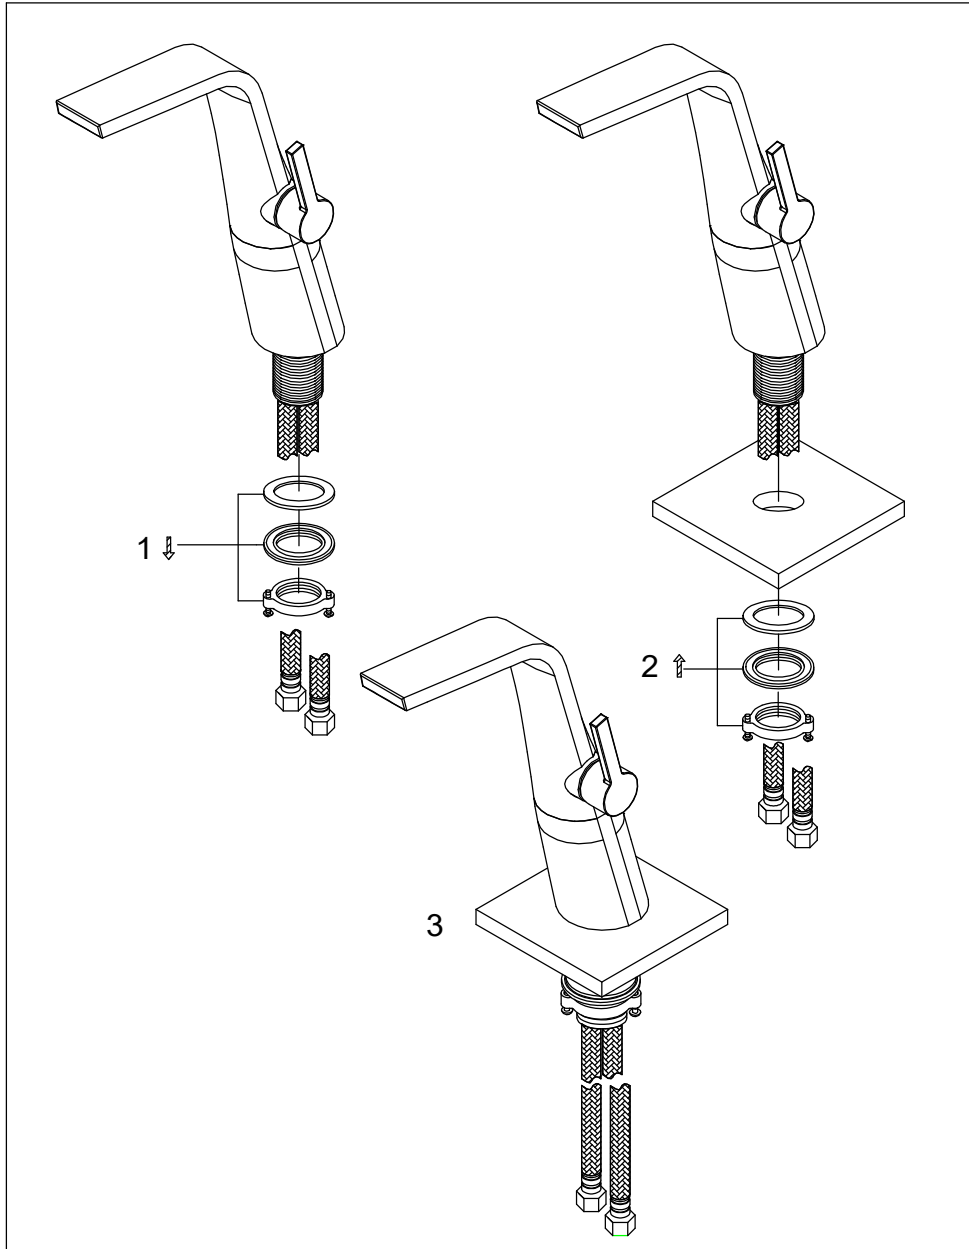

STEINBERG

Waschtisch-Einhebelmischbatterie

Art.Nr.260 1700 1

Installation

Technische Zeichnung

Explosionszeichnung