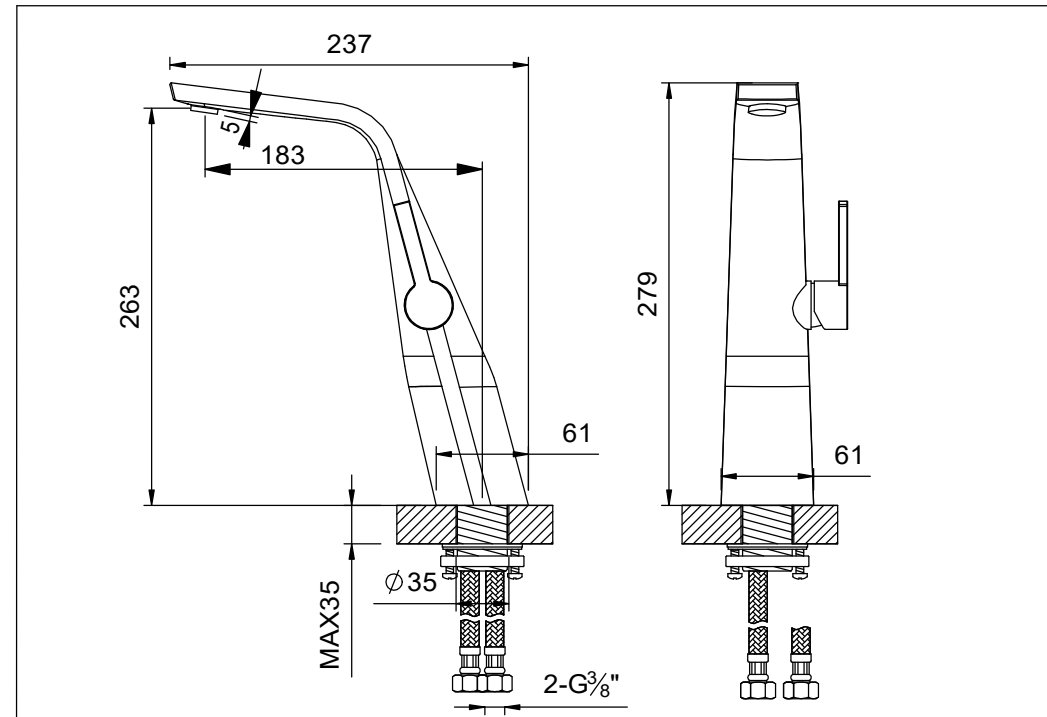

STEINBERG

Waschtisch-Einhebelmischbatterie

Art.Nr.260 1700 1

Installation

Technische Zeichnung

Explosionszeichnung