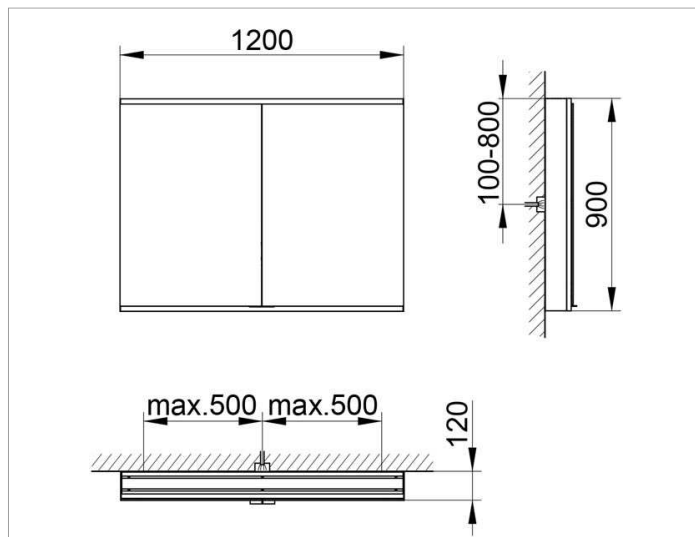

Royal Modular 2.0
800201121000300 Spiegelschrank

PRODUKT

ZEICHNUNG

OBERFLÄCHE

silber-eloxiert

ABMESSUNG

1200 x 900 x 120 mm