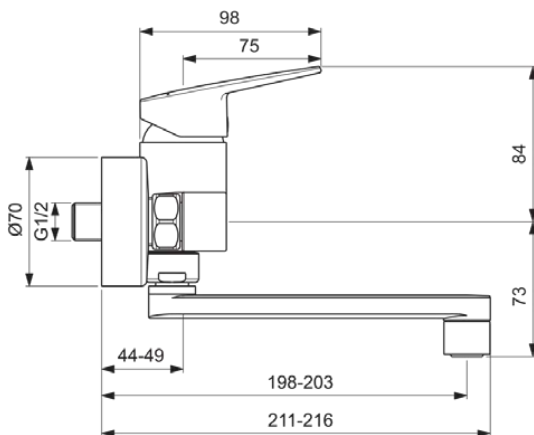

CERAPLAN

BD341AA

CERAPLAN | Wand-Küchenarmatur 211x157 mm, 198 mm vertikaler Abstand bis Mitte Auslauf in chrom, 12 l/min (3 bar) | Verdeckter Strahlregler, EPD, SmartShine Oberfläche

Bild & Zeichnung

Allgemeine Informationen

Produktkategorie:	Küchenarmaturen
Produktart:	Wand-Küchenarmatur
Marke:	Ideal Standard
Kollektion:	CERAPLAN
Designer:	Palomba Serafini Associati
Colour:	AA - Chrom
Oberflächenveredelung:	glänzend
Maximale Höhe (mm):	157
Ausladung (mm):	211 - 216
Befestigungsart:	S-Anschluss
Nettogewicht (kg):	1.69
EAN Code:	3800861105022

CERAPLAN

BD341AA

CERAPLAN | Wand-Küchenarmatur 211x157 mm, 198 mm vertikaler Abstand bis Mitte Auslauf in chrom, 12 l/min (3 bar) | Verdeckter Strahlregler, EPD, SmartShine Oberfläche

Produktspezifikationen