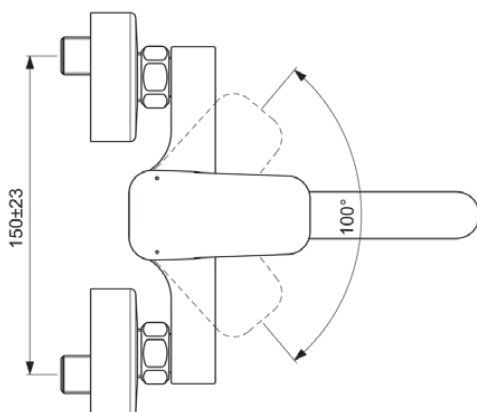

CERAPLAN

BD341AA

CERAPLAN | Wand-Küchenarmatur 211x157 mm, 198 mm vertikaler Abstand bis Mitte Auslauf in chrom, 12 l/min (3 bar) | Verdeckter Strahlregler, EPD, SmartShine Oberfläche

Bild & Zeichnung

Allgemeine Informationen

Produktkategorie:	Küchenarmaturen
Produktart:	Wand-Küchenarmatur
Marke:	Ideal Standard
Kollektion:	CERAPLAN
Designer:	Palomba Serafini Associati
Colour:	AA - Chrom
Oberflächenveredelung:	glänzend
Maximale Höhe (mm):	157
Ausladung (mm):	211 - 216
Befestigungsart:	S-Anschluss
Nettogewicht (kg):	1.69
EAN Code:	3800861105022

Produktspezifikationen

Anzahl der Rosette(n):	2
Anzahl der Griffe:	1
BlueStart Technologie:	Nein
Farbcode:	AA
Farbbeschreibung:	chrom
Cool Body Technologie:	Nein
Absperrbare S-Anschlüsse:	Nein
Easy-Fix Technologie:	Nein
Griffposition:	Oben
Niederdruckmodell:	Nein
Material:	Metall
Materialspezifikation:	Messing
Maximaler Durchfluss bei 3 bar (l/min):	12
Maximaler Durchfluss bei 3 bar (l/min) für alle Auslässe:	12
Durchfluss bei 3 bar (l) - Auslauf:	12

CERAPLAN

BD341AA

CERAPLAN | Wand-Küchenarmatur 211x157 mm, 198 mm vertikaler Abstand bis Mitte Auslauf in chrom, 12 l/min (3 bar) | Verdeckter Strahlregler, EPD, SmartShine Oberfläche

Produktspezifikationen