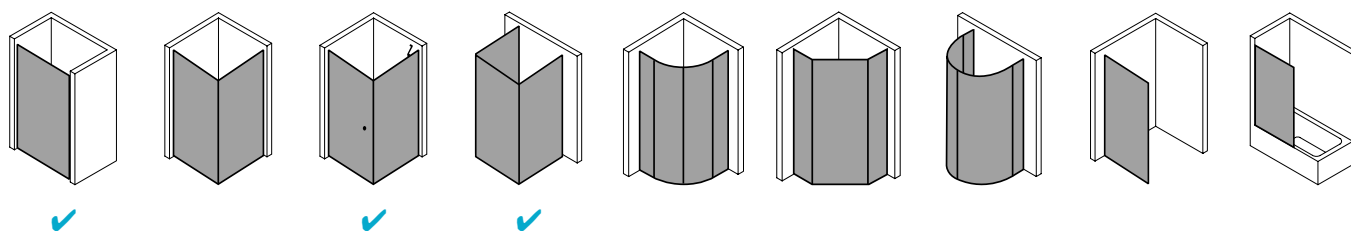

Technische Daten

Höhe	1850 mm
Breite	880 mm
Tiefe	24 mm
Oberfläche	weiß
Glas	ESG SR Opaco
Beschichtung	ohne
Wanneneinbaumaß	845-880 mm
Wanneneinbaumaß (SW)	870-905 mm
Wanneneinbaumaß (SW k)	858-893 mm
Anschlag	links und rechts
Türart	

Einbausituation