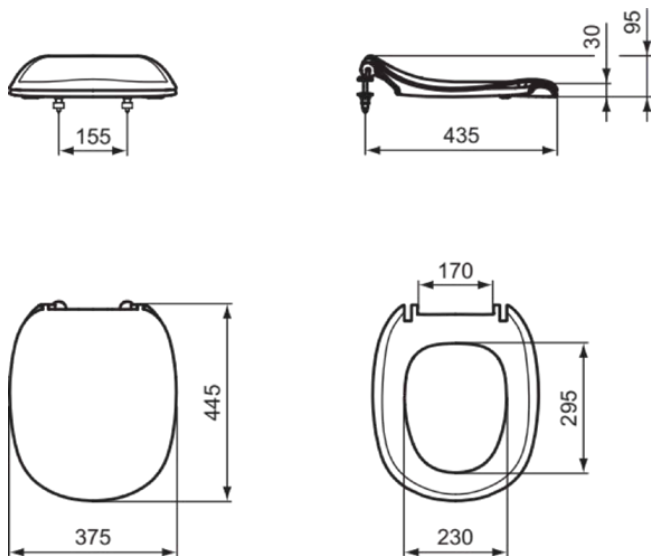

# K700801

KIMERA | Sandwich Sitz 375x445x95 mm in weiß glänzend

## Allgemeine Informationen

Produktkategorie:	WC-Sitze
Produktart:	Sandwich Sitz
Marke:	Ideal Standard
Kollektion:	KIMERA
Designer:	Ideal Standard
Colour:	01 - Weiß Glänzend
Oberflächenveredelung:	glänzend
Maximale Höhe (mm):	95
Maximale Breite (mm):	375
Ausladung (mm):	445
Befestigungsart:	Scharniereset
Nettogewicht (kg):	2.92
EAN Code:	4015413051293