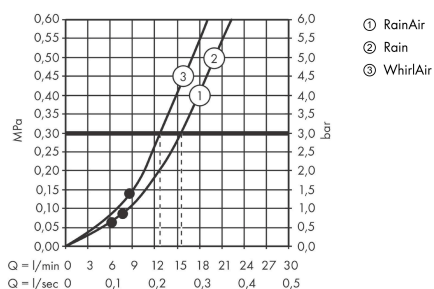

AXOR Citterio
Brauseset 0,90 m mit Handbrause 120 3jet
 Oberfläche: **Brushed Bronze** Artikelnummer: **27991140**

Merkmale

- besteht aus: Handbrause, Brausestange, Brauseschlauch, Handbrausehalterung
- Brausekopfgröße: 120 mm
- Strahlart: Rain, RainAir, WhirlAir
- komfortable Strahlartenumstellung durch Select-Taste
- um 30° verstellbarer Neigungswinkel
- Halter für Brauseschlauch mit konischer Mutter
- maximale Durchflussmenge bei 3 bar: 16 l/min
- Mindestfließdruck: 1 bar
- Wandbefestigung: Schraubbefestigung
- Wandstützen aus Metall
- Profil Brausestange: rund
- Brausestangendurchmesser: 22 mm
- Bohrabstand 915 mm
- brauseseitiger Drehwirbel gegen lästiges Verdrehen des Brauseschlauches

Technologie

Produktabbildung

Maßzeichnung

AXOR Citterio
Brauseset 0,90 m mit Handbrause 120 3jet
 Oberfläche: **Brushed Bronze** Artikelnummer: **27991140**

Durchflussdiagramm

Die Verbrauchswerte wurden praxisnah mit den dazugehörigen Armaturen (Thermostat/Mischer/Unterputzventil) gemessen.