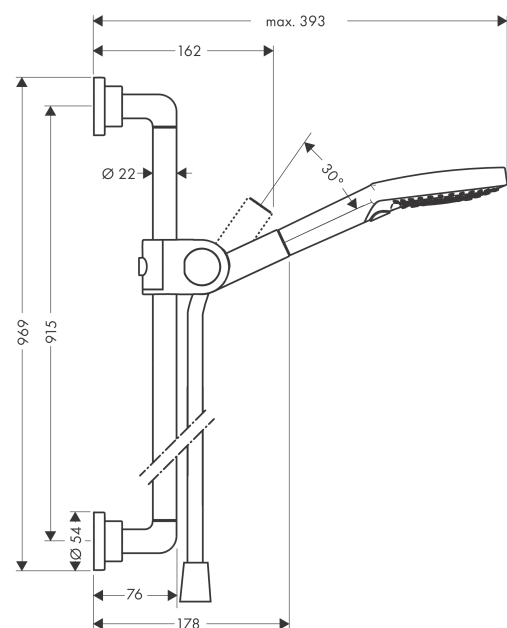

AXOR Citterio
Brauseset 0,90 m mit Handbrause 120 3jet
 Oberfläche: **Brushed Bronze** Artikelnummer: **27991140**

Merkmale

- besteht aus: Handbrause, Brausestange, Brauseschlauch, Handbrausehalterung
- Brausekopfgröße: 120 mm
- Strahlart: Rain, RainAir, WhirlAir
- komfortable Strahlartenumstellung durch Select-Taste
- um 30° verstellbarer Neigungswinkel
- Halter für Brauseschlauch mit konischer Mutter
- maximale Durchflussmenge bei 3 bar: 16 l/min
- Mindestfließdruck: 1 bar
- Wandbefestigung: Schraubbefestigung
- Wandstützen aus Metall
- Profil Brausestange: rund
- Brausestangendurchmesser: 22 mm
- Bohrabstand 915 mm
- brauseseitiger Drehwirbel gegen lästiges Verdrehen des Brauseschlauches

Technologie

Produktabbildung

Maßzeichnung

AXOR Citterio
Brauseset 0,90 m mit Handbrause 120 3jet
 Oberfläche: **Brushed Bronze** Artikelnummer: **27991140**

Durchflussdiagramm

Die Verbrauchswerte wurden praxisnah mit den dazugehörigen Armaturen (Thermostat/Mischer/Unterputzventil) gemessen.

AXOR Citterio
Brauset set 0,90 m mit Handbrause 120 3jet
Oberfläche: **Brushed Bronze** Artikelnummer: **27991140**

Einbaubeispiel