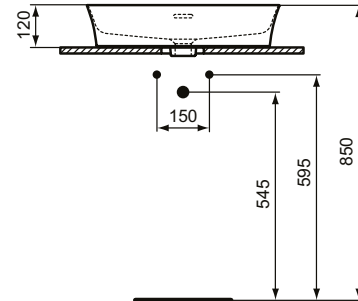

Ideal Standard

Becken

Ipalyss

Artikel-Nr.: E2077X9

Schale 550mm

Ipalyss Schale 550mm, mit 1 Hahnloch, mit Überlaufloch (geschlitzt)

Farbe: X9 - Salbeigrün

Technologie: Diamatec

Eigenschaften: .Diamatec

Mehr Produktdetails:

Type:	Aufsatzwaschtisch / Schale
Montage:	Aufgesetzt
Zulassungen:	DIN EN 14688 CL 25, DIN EN 31
Hahnlöcher:	1
Gewicht (kg):	10,20
Material:	Diamatec
Designer:	Robin Levien
Höhe (mm):	145
Breite (mm):	550
Tiefe/Ausladung (mm):	380
Form:	Rechteckig