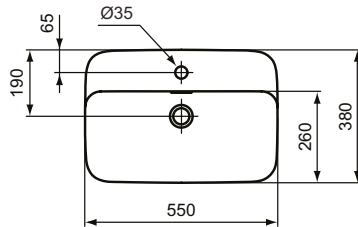

Ideal Standard

Becken

Ipalyss

Artikel-Nr.: E2077X9

Schale 550mm

Ipalyss Schale 550mm, mit 1 Hahnloch, mit Überlaufloch (geschlitzt)

Farbe: X9 - Salbeigrün

Technologie: Diamatec

Eigenschaften: .Diamatec

Mehr Produktdetails:

Type:	Aufsatzwaschtisch / Schale
Montage:	Aufgesetzt
Zulassungen:	DIN EN 14688 CL 25, DIN EN 31
Hahnlöcher:	1
Gewicht (kg):	10,20
Material:	Diamatec
Designer:	Robin Levien
Höhe (mm):	145
Breite (mm):	550
Tiefe/Ausladung (mm):	380
Form:	Rechteckig