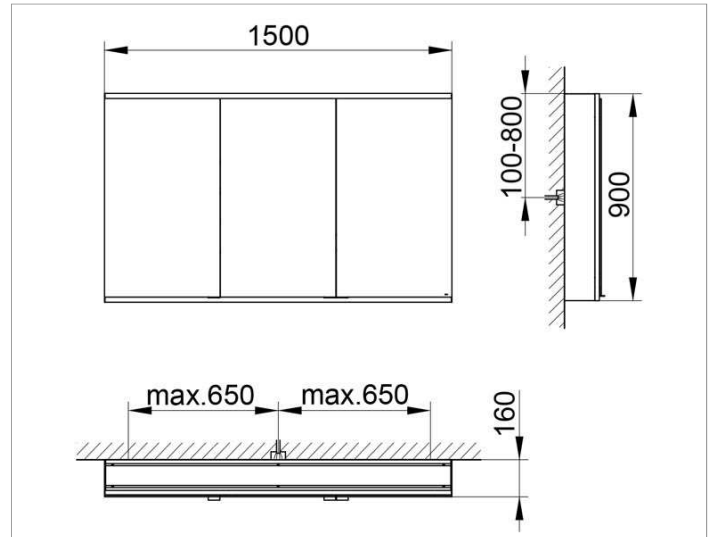

Royal Modular 2.0
800321151100300 Spiegelschrank

PRODUKT

ZEICHNUNG

EEK: A++, A+, A ,

OBERFLÄCHE

silber-eloxiert

ABMESSUNG

1500 x 900 x 160 mm