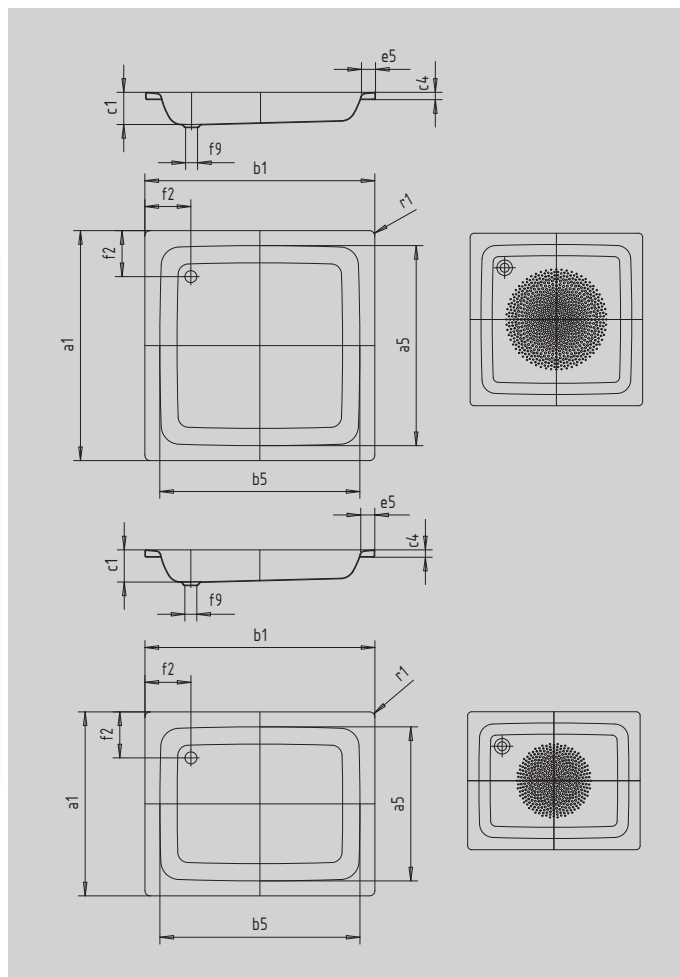

# SANIDUSCH

- ein Klassiker unter den Duschwannen
- modernes, klares Design
- in rechteckiger oder quadratischer Ausführung erhältlich
- aus KALDEWEI Stahl-Emaile

Abbildung ähnlich

Modell			552
Äußere Länge	$a_1$		800 mm
Innere Länge	$a_5$		670 mm
Äußere Breite	$b_1$		1200 mm
Innere Breite	$b_5$		1070 mm
Tiefe Innen	$c_1$		140 mm
Randhöhe	$c_4$		32 mm
Höhe mit Wannenträger extraflach	$c_{16}$		49 mm
Randbreite	$e_5$		65 mm
Abstand Wannенrand bis Mitte Ablaufloch	$f_2$		200 mm
Durchmesser Ablaufloch	$f_9$		Ø 52 mm
Äußerer Radius	$r_1$		12 mm
Nettogewicht			28 kg
			1 kg
Antislip Durchmesser			Ø 435 mm