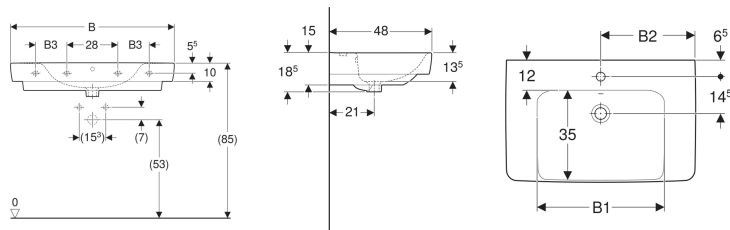

Geberit Renova Plan Waschtisch mit Ablagefläche

Beispielbild

- Mit Ablagefläche

Eigenschaften

- Unterbaufähig
- Mit Halbsäule kombinierbar

Technische Daten

Werkstoff

Sanitärkeramik

Art.-Nr.	Farbe / Oberfläche	Hahnloch	Überlauf	Ablagefläche	B	B1	B2	B3	Breite Unterschrank	H	T	Befestigungspunkte	VE 1
501.703.00.1 *	weiß	mittig	ohne	beidseitig	90 cm	59 cm	45 cm	17.3 cm	83.2 cm	18.5 cm	48 cm	4	1 St.