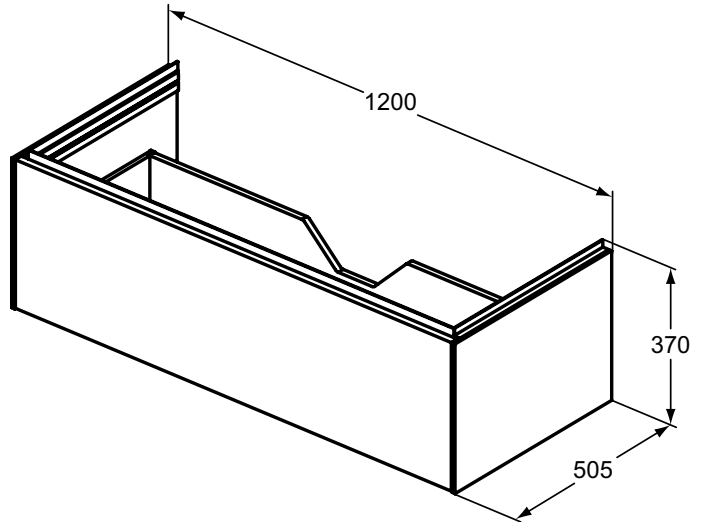

Ideal Standard

Conca

Artikel-Nr.: T4580Y1

## Waschtischunterschrank 1200x375mm

Conca Waschtischunterschrank 1200x375mm, mit 1 Push-Pull Auszug

Farbe: Y1 - Weiß matt

Eigenschaften: .Push-Pull Möbel  
.FSC Zertifiziert

### Mehr Produktdetails:

Montage:	Wandhängend
Gewicht (kg):	36,50
Material:	MDF
Designer:	Palomba Serafini Associati
Höhe (mm):	375
Breite (mm):	1200
Tiefe/Ausladung (mm):	505
Form:	Rechteckig

Ideal Standard GmbH - Deutschland