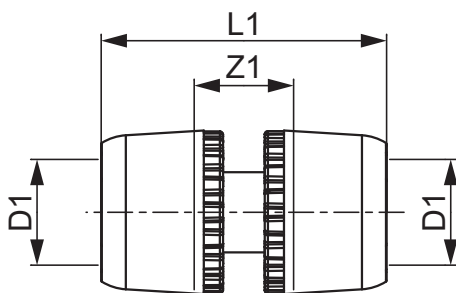

**TECElogo-Ax Kupplung, PPSU**

Artikelnummer: 8832225

Dimension: 25 x 25

Material: PPSU

LE 1: 10 St.

LE 2: 80 St.

Beschreibung:

Pressverbinder für TECElogo Rohre.

Vertriebsdaten:

Produktname: TECElogo-Ax Kupplung Dimension 25 x 25, PPSU

Warengruppe: 820

Produktgruppe: 1008200090

Dimension: 25 x 25

Z1: 18

L1: 58