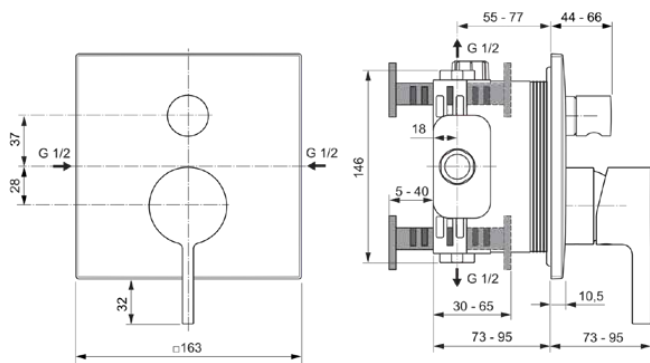

JOY NEO

A7622A5

JOY NEO | Badearmatur UP Bausatz 2 163x73x195 mm in magnetic grey, Kit 1 required (A1000), 25.0 l/min (3 bar) | Click-Technologie, PVD Technologie

Bild & Zeichnung

Allgemeine Informationen

Produktkategorie:	Badearmaturen
Produktart:	Badearmatur UP Bausatz 2
Marke:	Ideal Standard
Kollektion:	JOY NEO
Designer:	Palomba Serafini Associati
Farbe:	A5 - Magnetic Grey
Oberflächenveredelung:	satın
Höhe (mm):	195
Breite (mm):	163
Ausladung (mm):	73 - 95
Befestigungsart:	Kit 1 benötigt
Empfohlenes Unterputz-Kit:	A1000
Nettogewicht (kg):	1.38
EAN Code:	4015413352840

Anzahl der Rosette(n):	1
Anzahl der Griffe:	1
Farbcode:	A5
Farbbeschreibung:	magnetic grey
Cool Body Technologie:	Nein
Absperrbare S-Anschlüsse:	Nein
Einstellbar Spülzeit:	Nein
Griffposition:	Vorderseite
Material:	Metall
Material der Rosette(n):	Kunststoff
Materialspezifikation:	Messing
Maximaler Durchfluss bei 3 bar (l/min):	25.0
Maximaler Durchfluss bei 3 bar (l/min) für alle Auslässe:	25/23
Durchfluss bei 3 bar (l) - Handbrause:	25
Durchfluss bei 3 bar (l) - Auslauf:	23
Betriebs-Höchstdruck (bar):	10

JOY NEO

A7622A5

JOY NEO | Badearmatur UP Bausatz 2 163x73x195 mm in magnetic grey, Kit 1 required (A1000), 25.0 l/min (3 bar) | Click-Technologie, PVD Technologie

Produktspezifikationen

Betriebs-Mindestdruck (bar):	0.5
Geräuschgedämpfte S-Anschlüsse:	Nein
PVD Technologie:	Ja
Form der Rosette(n):	Quadrat
Oberflächenschutz:	PVD
Oberflächenveredelung:	satin
Temperaturbegrenzer:	Ja
Griffart:	Betätigungshebel
Art der Temperaturkontrolle:	Manuelle Betätigung
Mit S-Anschlüssen:	Nein
Mit Umsteleinheit:	Ja
Mit Rosette(n):	Ja
Mit Griff(en):	Ja
Mit Handbrause-Set:	Nein
Mit Kopfbrause:	Nein
Mit Dichtvlies:	Ja
Mit Brausekombination:	Nein
Befestigungsart:	Kit 1 benötigt
Montageart:	Wandeinbau