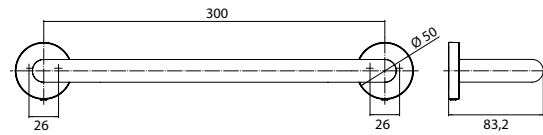

PRODUKTINFORMATION

Wannengriff, 300 mm schwarz

Art.-Nr.4370 133 30

nicht klebbar