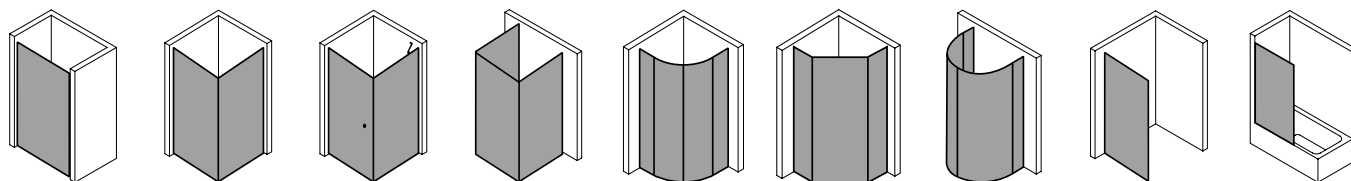

Produktleistungen

- Kermi Duschdesign PASA XP Pendeltür 1-flügelig mit Festfeld
- Zum Einbau in einer Nische.
- Teilgerahmte Tür mit einem Glasflügel, nach innen und außen öffnend, mit einem Festfeld.
- Optional mit PASA-Stabilisierung (innen) ZDSS VSS PX. Die verwendete Stabilisierung erhöht das Produkt um 32 mm.
- Verglasung mit 8 mm Einscheiben-Sicherheitsglas nach EN 12150-1, optional mit Pflegeleicht-Beschichtung CLEAN.
- Profile aus hochwertigem eloxiertem Aluminium, Beschläge und Griffe aus hochwertigem Metall.
- Verstellmöglichkeit im Wandprofil festfeldseitig 30 mm, verschlusseitig 5 mm.
- Türbeschläge mit Hebe-Senk-Mechanismus und innen bündig mit der Glasoberfläche.
- Durchgehende Magnetleisten und Dichtprofile, waagerechte Dichtleiste mit Wasserabpralleffekt.
- Mit Bodenschwelle (Höhe 6 mm), oder ohne Bodenschwelle (bodenfrei) installierbar.
- PASA XP erfüllt die Anforderungen der Spritzwasserschutzprüfung nach DIN EN 14428.
- Im Lieferumfang enthalten: Befestigungsmaterial. Ein frei platzierbarer transparenter Handtuchhalter-Haken.
- Made in Germany.
- Geprüft nach DIN EN 14428 (CE).
- 20 Jahre Ersatzteil-Nachkaufsicherheit nach Auslauf des Modells.
- Qualitätssicherungssystem zertifiziert nach DIN EN ISO 9001:2015.
- Umweltmanagement zertifiziert nach DIN EN 14001:2015.
- Energiemanagement zertifiziert nach DIN EN 50001:2011.

Technische Daten

Höhe	2000 mm
Breite	1300 mm
Tiefe	31 mm
Oberfläche	Silber Hochglanz
Glas	ESG SR Opaco
Beschichtung	CLEAN
Wanneneinbaumaß	1.275-1.310 mm
Anschlag	rechts
Türart	

Einbausituation

Technische Darstellung