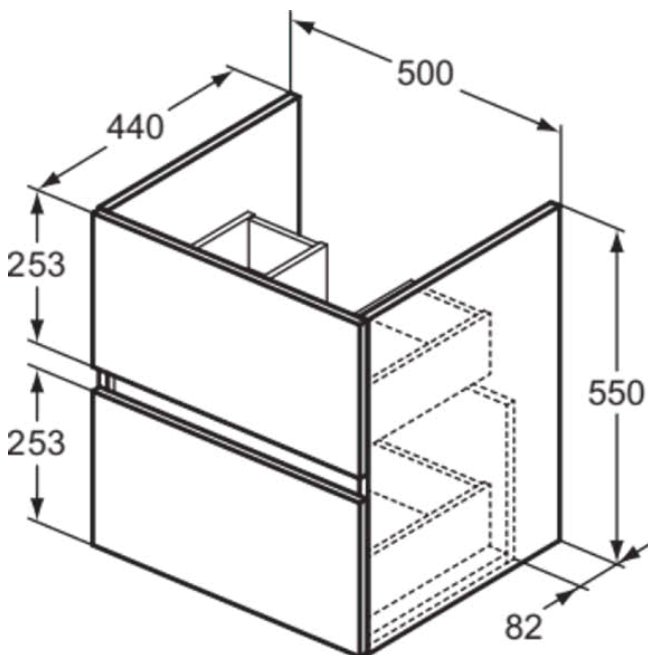

EUROVIT+/ULYSSE+/SIMPLICITY+

R0256WG

EUROVIT+/ULYSSE+/SIMPLICITY+ | Waschtisch-Unterschrank 500x440x550 mm in weiß, 2 Schubladen | Grifflos, SoftClosing, Platzsparend, Vormontiert, Nachhaltig gewonnenes Holz

Bild & Zeichnung

Allgemeine Informationen

Produktkategorie:	Möbel
Produktart:	Waschtisch-Unterschrank
Marke:	Unbranded
Kollektion:	EUROVIT+/ULYSSE+/SIMPLICITY+
Designer:	Palomba Serafini Associati
Colour:	WG - Weiß
Oberflächenbeschaffenheit:	glänzend
Höhe (mm):	550
Breite (mm):	500
Ausladung (mm):	440
Befestigungsart:	Befestigungsset
Nettogewicht (kg):	14.80
EAN Code:	3391500588752

Features

	Grifflos		SoftClosing
	Platzsparend		Vormontiert
	Nachhaltig gewonnenes Holz		

Downloads

- [Installation Guide](#)
- [Spare Parts List](#)

Produktspezifikationen

Einzugsmechanismus:	Softclosing
Farbcode:	WG
Farbbeschreibung:	weiß
Eckmodell:	Nein
Griff(e):	Grifflos mit Nut
Einstellbare Montagefüße:	Nein
Material:	Holz
Materialspezifikation (Korpus):	MFC
Anzahl der Türen (gesamt):	0
Anzahl der Türen (links öffnend):	0
Anzahl der Türen (rechts öffnend):	0
Anzahl der Auszüge (gesamt):	2
Anzahl der externen Auszüge:	2
Anzahl der internen Auszüge:	0
Anzahl der offenen Fächer:	0
Anzahl der Rolltüren:	0